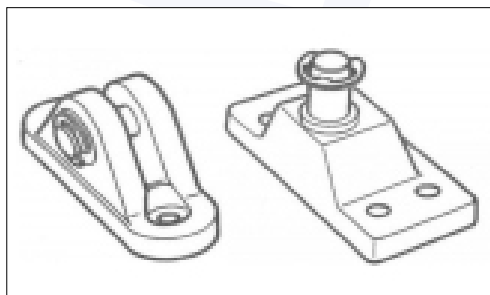

Codice / Codice	Portata / Load Capacity	A	B	C	d1	d2	Corsa	Conf / Pack	Peso / Weight
<b>70 080001</b>	25 Kg	27,5	31,0	58,5	8	18	25,0	1	0,290
<b>70 080002</b>	35 Kg	24,5	28,0	52,5	8	18	22,0	1	0,270
<b>70 080003</b>	60 Kg	24,5	26,0	48,5	8	19	20,0	1	0,250
<b>70 080004</b>	90 Kg	32,5	36,0	68,5	10	28	30,0	1	0,750
<b>70 080005</b>	115 Kg	32,5	36,0	68,5	10	28	30,0	1	0,870
<b>70 080006</b>	130 Kg	37,5	43,0	80,5	14	28	35,0	1	0,970
<b>70 080009</b>	80 Kg	27,5	33,5	61,0	10	28	25,0	1	0,930
<b>70 080010</b>	5 Kg	12,0	14,5	26,5	6	14,71	10,0	1	0,100

Codice / Codice	Descrizione / Descrizione	Conf / Pack	Peso / Weight
<b>70 080007</b>	Kit attacchi per molle a gas	1	0,065