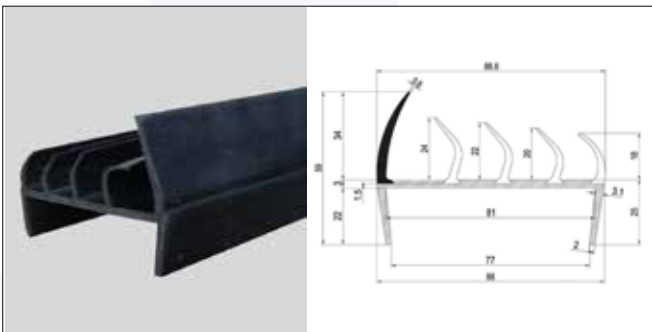

66 1510025

Dimensioni / Dimensions	Kg	Pezzi / Pack
L = 20 mm	2,000	1

Profilo in PVC - Spezzone da 5000 mm
Grigio / Grey

66 1510014

Dimensioni / Dimensions	Kg	Pezzi / Pack
L = 25 mm	2,200	1

Profilo in PVC - Spezzone da 5000 mm
Grigio / Grey

70 006103

Dimensioni / Dimensions	Kg	Pezzi / Pack
L = 30 mm	2,470	1

Profilo in PVC - Spezzone da 5000 mm
Grigio / Grey

66 1510026

Dimensioni / Dimensions	Kg	Pezzi / Pack
L = 65 mm	1,750	1

Profilo in PVC - Spezzone da 3200 mm
Grigio / Grey

66 1510027

Dimensioni / Dimensions	Kg	Pezzi / Pack
L = 81,6 mm	2,100	1

Spezzone da 2700 mm (solo su richiesta)
Nero / Black

66 6214043

Dimensioni / Dimensions	Kg	Pezzi / Pack
L = 3800 - sp. 3mm	0,400	1

Profilo di fissaggio in alluminio
Nero / Black

661510028

Dimensioni / Dimensions	Kg	Pezzi / Pack
L = 44	1,850	1

Guarnizione per pannello mobile da 2700 mm

66 1510029

Dimensioni / Dimensions	Kg	Pezzi / Pack
L=1000	0,700	1

Spezzone coprigiunto da 1000 mm