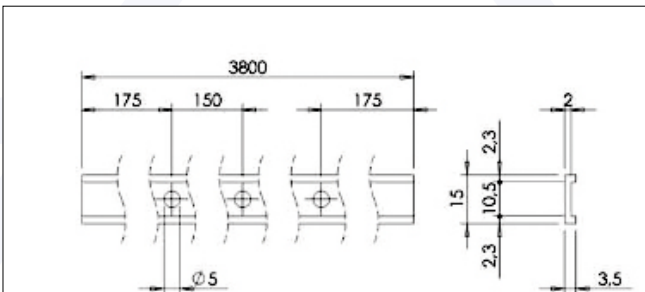

66 1510025

Dimensioni / Dimensions	Kg	Pezzi / Pack
L = 20 mm	2,000	1

Profilo in PVC - Spezzone da 5000 mm
Grigio / Grey

66 1510014

Dimensioni / Dimensions	Kg	Pezzi / Pack
L = 25 mm	2,200	1

Profilo in PVC - Spezzone da 5000 mm
Grigio / Grey

70 006103

Dimensioni / Dimensions	Kg	Pezzi / Pack
L = 30 mm	2,470	1

Profilo in PVC - Spezzone da 5000 mm
Grigio / Grey

66 1510026

Dimensioni / Dimensions	Kg	Pezzi / Pack
L = 65 mm	1,750	1

Profilo in PVC - Spezzone da 3200 mm
Grigio / Grey

66 1510027

Dimensioni / Dimensions	Kg	Pezzi / Pack
L = 81,6 mm	2,100	1

Spezzone da 2700 mm (solo su richiesta)
Nero / Black

66 6214043

Dimensioni / Dimensions	Kg	Pezzi / Pack
L = 3800 - sp. 3mm	0,400	1

Profilo di fissaggio in alluminio
Nero / Black

661510028

Dimensioni / Dimensions	Kg	Pezzi / Pack
L = 44	1,850	1

Guarnizione per pannello mobile da 2700 mm

66 1510029

Dimensioni / Dimensions	Kg	Pezzi / Pack
L=1000	0,700	1

Spezzone coprigiunto da 1000 mm