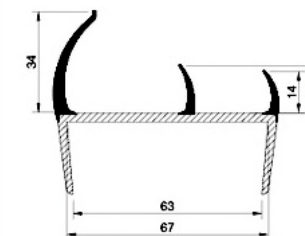

66 1510022

Dimensioni / Dimensions	Kg	Pezzi / Pack
L = 33 mm	1,300	1

Profilo in PVC - Spezzone da 2700 mm
Grigio / Grey

66 1510023

Dimensioni / Dimensions	Kg	Pezzi / Pack
L = 40 mm	1,350	1

Profilo in PVC - Spezzone da 2700 mm
Grigio / Grey

66 1510025

Dimensioni / Dimensions	Kg	Pezzi / Pack
L = 20 mm	2,000	1

Profilo in PVC - Spezzone da 5000 mm
Grigio / Grey

66 1510014

Dimensioni / Dimensions	Kg	Pezzi / Pack
L = 25 mm	2,200	1

Profilo in PVC - Spezzone da 5000 mm
Grigio / Grey

70 006103

Dimensioni / Dimensions	Kg	Pezzi / Pack
L = 30 mm	2,470	1

Profilo in PVC - Spezzone da 5000 mm
Grigio / Grey

66 1510026

Dimensioni / Dimensions	Kg	Pezzi / Pack
L = 65 mm	1,750	1

Profilo in PVC - Spezzone da 3200 mm
Grigio / Grey

66 1510027

Dimensioni / Dimensions	Kg	Pezzi / Pack
L = 81,6 mm	2,100	1

Spezzone da 2700 mm (solo su richiesta)
Nero / Black

66 6214043

Dimensioni / Dimensions	Kg	Pezzi / Pack
L = 3800 - sp. 3mm	0,400	1

Profilo di fissaggio in alluminio
Nero / Black