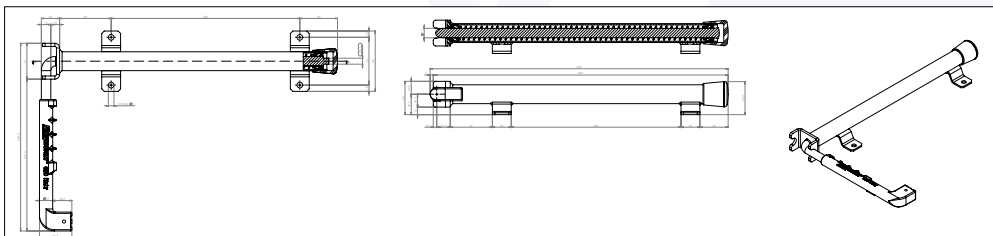

Codice / Code	Descrizione / Descrizione	Dimensioni / Dimensions	Kg	Pezzi/Pack
70 018108	Fermaporta a molla zincato con alette dritte	L = 495	2,320	20

Codice / Code	Descrizione / Descrizione	Dimensioni / Dimensions	Kg	Pezzi/Pack
70 018116	fermaporta zincato / Alluminio GTO	L = 500	2,240	1

Codice / Code	Descrizione / Descrizione	Dimensioni / Dimensions	Kg	Pezzi/Pack
70 018109	Fermaporta a molla inox	L = 470	2,320	20

Codice / Code	Descrizione / Descrizione	Dimensioni / Dimensions	Kg	Pezzi/Pack
70 018109H	Fermaporta a molla inox	L = 515	2,440	20

Codice / Code	Descrizione / Descrizione
70 018108AP	Fermaporta a molla con alette piegate