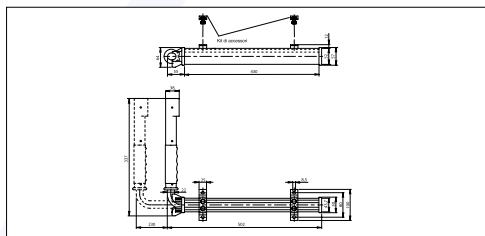

Codice / Code	Descrizione / Descrizione	Dimensioni / Dimensions	Kg	Pezzi/Pack
70 018108	Fermaporta a molla zincato con alette dritte	L = 495	2,320	20

Codice / Code	Descrizione / Descrizione	Dimensioni / Dimensions	Kg	Pezzi/Pack
70 018116	fermaporta zincato / Alluminio GTO	L = 500	2,240	1

Codice / Code	Descrizione / Descrizione	Dimensioni / Dimensions	Kg	Pezzi/Pack
70 018109	Fermaporta a molla inox	L = 470	2,320	20

Codice / Code	Descrizione / Descrizione	Dimensioni / Dimensions	Kg	Pezzi/Pack
70 018109H	Fermaporta a molla inox	L = 515	2,440	20

Codice / Code	Descrizione / Descrizione
70 018108AP	Fermaporta a molla con alette piegate