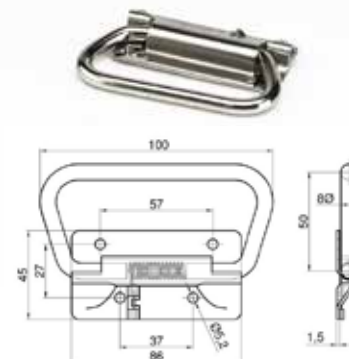

66 4216005

Dimensioni / Dimensions	Kg	Pezzi / Pack
L = 160	0,190	1

Maniglia in alluminio, rivestimento in gomma nera

66 4216006

Dimensioni / Dimensions	Kg	Pezzi / Pack
L = 250	0,240	1

Maniglia in alluminio, rivestimento in gomma nera

66 4215007

Dimensioni / Dimensions	Kg	Pezzi / Pack
L = 116	0,150	1

Maniglia tiraporta acciaio inox

66 4215008

Dimensioni / Dimensions	Kg	Pezzi / Pack
L = 100	0,150	1

Maniglia tiraportazincata

90 17010300

Dimensioni / Dimensions	Kg	Pezzi / Pack
L = 245	0,100	1

Maniglia PVC con interasse L.200

70 018110

Dimensioni / Dimensions	Kg	Pezzi / Pack
120 x 90 x 24	0,435	1

Chiusura inox incassata con chiave per sportelli, nasello tpl

70 018110/Z

Dimensioni / Dimensions	Kg	Pezzi / Pack
120 x 90 x 24	0,435	1

Chiusura inox incassata con chiave per sportelli, nasello in zama