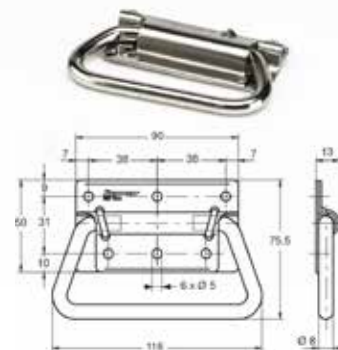

66 4216005

Dimensioni / Dimensions	Kg	Pezzi / Pack
L = 160	0,190	1

Maniglia in alluminio, rivestimento in gomma nera

66 4216006

Dimensioni / Dimensions	Kg	Pezzi / Pack
L = 250	0,240	1

Maniglia in alluminio, rivestimento in gomma nera

66 4215007

Dimensioni / Dimensions	Kg	Pezzi / Pack
L = 116	0,150	1

Maniglia tiraporta acciaio inox

66 4215008

Dimensioni / Dimensions	Kg	Pezzi / Pack
L = 100	0,150	1

Maniglia tiraportazincata

90 17010300

Dimensioni / Dimensions	Kg	Pezzi / Pack
L = 245	0,100	1

Maniglia PVC con interasse L.200

70 018110

Dimensioni / Dimensions	Kg	Pezzi / Pack
120 x 90 x 24	0,435	1

Chiusura inox incassata con chiave per sportelli, nasello tpl

70 018110/Z

Dimensioni / Dimensions	Kg	Pezzi / Pack
120 x 90 x 24	0,435	1

Chiusura inox incassata con chiave per sportelli, nasello in zama