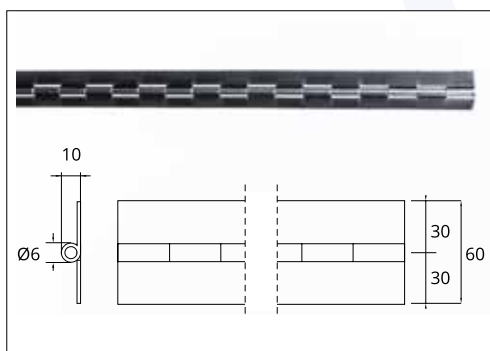

Cerniere in alluminio per sportelli

Codice / Code	Descrizione / Description	Dimensioni / Dimensions	Kg	Pezzi / Pack
70 015-119	Cerniera alluminio per sportelli	L = 85 H = 115	0,160	1
70 015-121	Cerniera alluminio per sportelli	L = 110 H = 115	0,175	

Cerniere continue

Codice / Code	Descrizione / Description	Dimensioni / Dimensions	Kg	Pezzi / Pack
66 0512026	Cerniera grezza L=2000 perno ottone senza fori	Ø 6 mm	3,900	1
66 0520012	Cerniera inox L=2000 perno ottone senza fori	Ø 6 mm	2,900	1
66 0520013	Cerniera inox L=2500 perno inox con fori	Ø 6 mm	4,500	1

Cerniere continue

Codice / Code	Descrizione / Description	Dimensioni / Dimensions	Kg	Pezzi / Pack
66 0519004	Cerniera alluminio anodizzato con snodo in gomma apertura 180°	L = 3000	4,500	1