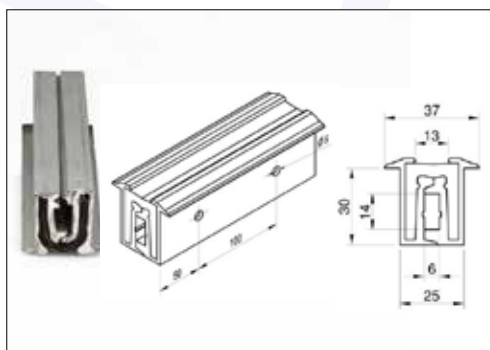

Cerniere in alluminio per sportelli

Codice / Code	Descrizione / Description	Dimensioni / Dimensions	Kg	Pezzi / Pack
70 015-119	Cerniera alluminio per sportelli	L = 85 H = 115	0,160	1
70 015-121	Cerniera alluminio per sportelli	L = 110 H = 115	0,175	

Cerniere continue

Codice / Code	Descrizione / Description	Dimensioni / Dimensions	Kg	Pezzi / Pack
66 0512026	Cerniera grezza L=2000 perno ottone senza fori	Ø 6 mm	3,900	1
66 0520012	Cerniera inox L=2000 perno ottone senza fori	Ø 6 mm	2,900	1
66 0520013	Cerniera inox L=2500 perno inox con fori	Ø 6 mm	4,500	1

Cerniere continue

Codice / Code	Descrizione / Description	Dimensioni / Dimensions	Kg	Pezzi / Pack
66 0519004	Cerniera alluminio anodizzato con snodo in gomma apertura 180°	L = 3000	4,500	1