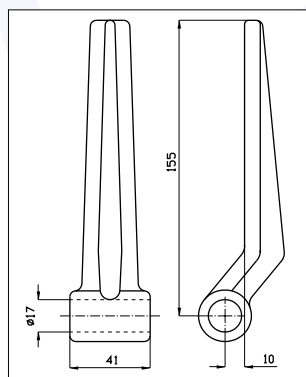

Codice / Code	Descrizione / Description	Dimensioni / Dimensions	Kg	Pezzi / Pack
66 0414036	Rif. 1 - Cerniera sponda piccola grezza	L = 190	0,330	1
66 0414049	Rif. 2 - Cerniera sponda grande grezza	L = 284	1,190	1
66 0414037	Rif. 3 - Orecchietta lunga grezza		0,080	1
66 0411029	Rif. 4 - Spinotto zincato c/catenella	\varnothing 12	0,120	1
66 0411036	Rif. 5 - Maniglia tornita	\varnothing 15	0,315	1

Rif. 4

Rif. 5

Rif. 6

66 0414054 - 66 0414055

66 0414056

66 0414057

Codice	Descrizione	Dimensioni	Kg	Pezzi
66 0414054	Cerniera posteriore dx	Ø 20	0,660	1
66 0414055	Cerniera posteriore sx Rif. 4	Ø 20	0,660	1
66 0414056	Supporto cerniera posteriore Rif. 5		0,350	1
66 0414057	Chiavistello Rif. 6	Ø 12	0,120	1

66 0414073

Descrizione	Kg	Pezzi
Piantoncino Ø 24	0,720	1

66 0414074

Descrizione	Kg	Pezzi
Chiusura con blocco a U sul fronte	0,560	1

66 0414075

Descrizione	Kg	Pezzi
Catenella zincata	0,040	1

66 0414041 Rif. 1

Codice	Descrizione	Dimensioni	Kg	Pezzi
66 0414061	Rif. 1 - Cerniera Viberti corta	L=140	0,430	1

Codice	Descrizione	Dimensioni	Kg	Pezzi
66 0414062	Rif. 2 - Perno	$\phi 16$	0,130	1

Codice	Descrizione	Dimensioni	Kg	Pezzi
66 0414063	Rif. 1 - Cerniera Viberti lunga	L=190	0,430	1