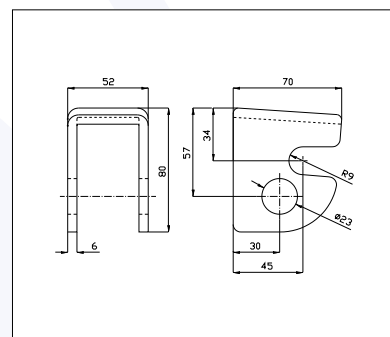

Cerniere sponde in acciaio sganciabili

66 0414064

Cerniera leggera parte
mobile grezza
Peso 0,780 Kg.

66 0414065

Cerniera parte fissa grezza
Peso 0,480 Kg.
Pezzi 1 / Pack 1

66 0414058

Cerniera media parte
mobile grezza
Peso 0,470 Kg.
Pezzi 1 / Pack 1

66 0414059

Cerniera parte fissa grezza
Peso 0,480 Kg.
Pezzi 1 / Pack 1

66 0414060

Linguetta grezza
Peso 0,130 Kg.
Pezzi 1 / Pack 1