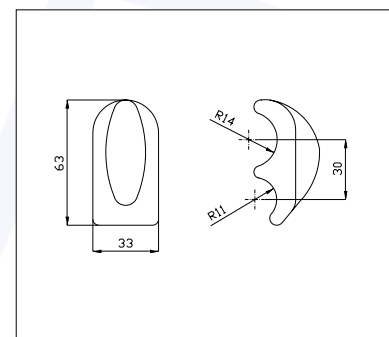

Cerniere sponde in acciaio sganciabili

66 0414064

Cerniera leggera parte
mobile grezza
Peso 0,780 Kg.

66 0414065

Cerniera parte fissa grezza
Peso 0,480 Kg.
Pezzi 1 / Pack 1

66 0414058

Cerniera media parte
mobile grezza
Peso 0,470 Kg.
Pezzi 1 / Pack 1

66 0414059

Cerniera parte fissa grezza
Peso 0,480 Kg.
Pezzi 1 / Pack 1

66 0414060

Linguetta grezza
Peso 0,130 Kg.
Pezzi 1 / Pack 1