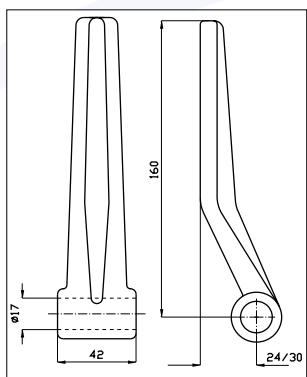

Codice / Code	Descrizione / Description	Dimensioni / Dimensions	Kg	Pezzi / Pack
66 0414036	Rif. 1 - Cerniera sponda piccola grezza	L = 190	0,330	1
66 0414049	Rif. 2 - Cerniera sponda grande grezza	L = 284	1,190	1
66 0414037	Rif. 3 - Orecchietta lunga grezza		0,080	1
66 0411029	Rif. 4 - Spinotto zincato c/catenella	\varnothing 12	0,120	1
66 0411036	Rif. 5 - Maniglia tornita	\varnothing 15	0,315	1

Rif. 4

Rif. 5

Rif. 6

66 0414054 - 66 0414055

66 0414056

66 0414057

Codice	Descrizione	Dimensioni	Kg	Pezzi
66 0414054	Cerniera posteriore dx	Ø 20	0,660	1
66 0414055	Cerniera posteriore sx Rif. 4	Ø 20	0,660	1
66 0414056	Supporto cerniera posteriore Rif. 5		0,350	1
66 0414057	Chiavistello Rif. 6	Ø 12	0,120	1

66 0414073

Descrizione	Kg	Pezzi
Piantoncino Ø 24	0,720	1

66 0414074

Descrizione	Kg	Pezzi
Chiusura con blocco a U sul fronte	0,560	1

66 0414075

Descrizione	Kg	Pezzi
Catenella zincata	0,040	1

66 0414041 Rif. 1

Codice	Descrizione	Dimensioni	Kg	Pezzi
66 0414061	Rif. 1 - Cerniera Viberti corta	L=140	0,430	1

Codice	Descrizione	Dimensioni	Kg	Pezzi
66 0414062	Rif. 2 - Perno	$\phi 16$	0,130	1

Codice	Descrizione	Dimensioni	Kg	Pezzi
66 0414063	Rif. 1 - Cerniera Viberti lunga	L=190	0,430	1