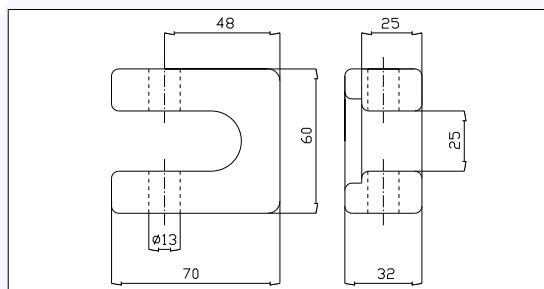

Codice / Code	Descrizione / Description	Dimensioni / Dimensions	Kg	Pezzi / Pack
66 0414036	Rif. 1 - Cerniera sponda piccola grezza	L = 190	0,330	1
66 0414049	Rif. 2 - Cerniera sponda grande grezza	L = 284	1,190	1
66 0414037	Rif. 3 - Orecchietta lunga grezza		0,080	1
66 0411029	Rif. 4 - Spinotto zincato c/catenella	\varnothing 12	0,120	1
66 0411036	Rif. 5 - Maniglia tornita	\varnothing 15	0,315	1

Rif. 4

Rif. 5

Rif. 6

66 0414054 - 66 0414055

66 0414056

66 0414057

Codice	Descrizione	Dimensioni	Kg	Pezzi
66 0414054	Cerniera posteriore dx	Ø 20	0,660	1
66 0414055	Cerniera posteriore sx Rif. 4	Ø 20	0,660	1
66 0414056	Supporto cerniera posteriore Rif. 5		0,350	1
66 0414057	Chiavistello Rif. 6	Ø 12	0,120	1

66 0414073

Descrizione	Kg	Pezzi
Piantoncino Ø 24	0,720	1

66 0414074

Descrizione	Kg	Pezzi
Chiusura con blocco a U sul fronte	0,560	1

66 0414075

Descrizione	Kg	Pezzi
Catenella zincata	0,040	1

66 0414041 Rif. 1

Codice	Descrizione	Dimensioni	Kg	Pezzi
66 0414061	Rif. 1 - Cerniera Viberti corta	L=140	0,430	1

Codice	Descrizione	Dimensioni	Kg	Pezzi
66 0414062	Rif. 2 - Perno	$\phi 16$	0,130	1

Codice	Descrizione	Dimensioni	Kg	Pezzi
66 0414063	Rif. 1 - Cerniera Viberti lunga	L=190	0,430	1