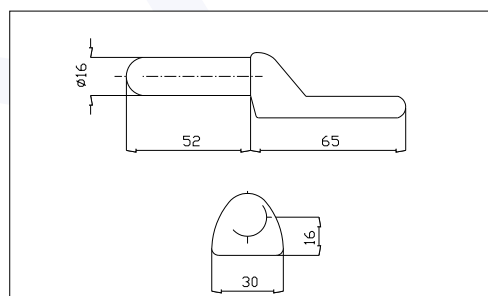

Codice / Code	Descrizione / Description	Dimensioni / Dimensions	Kg	Pezzi / Pack
66 0414036	Rif. 1 - Cerniera sponda piccola grezza	L = 190	0,330	1
66 0414049	Rif. 2 - Cerniera sponda grande grezza	L = 284	1,190	1
66 0414037	Rif. 3 - Orecchietta lunga grezza		0,080	1
66 0411029	Rif. 4 - Spinotto zincato c/catenella	\varnothing 12	0,120	1
66 0411036	Rif. 5 - Maniglia tornita	\varnothing 15	0,315	1

66 0414073

Descrizione	Kg	Pezzi
Piantoncino Ø 24	0,720	1

66 0414074

Descrizione	Kg	Pezzi
Chiusura con blocco a U sul fronte	0,560	1

66 0414075

Descrizione	Kg	Pezzi
Catenella zincata	0,040	1

66 0414041 Rif. 1

66 0414038 Rif. 2

66 0414015 Rif. 3

66 0414040 Rif. 4

66 0414039 Rif. 5

66 0414042 Rif. 6

Codice	Descrizione	Kg	Pezzi
66 0414041	Rif. 1 - Cerniera Romanazzi	0,430	1
66 0414038	Rif. 2 - Cerniera Salerno	0,130	1
66 0414015	Rif. 3 - Cerniera tipo Viberti	0,130	1
66 0414040	Rif. 4 - Supporto per cerniera	0,250	1
66 0414039	Rif. 5 - Perno per cerniera	0,160	1
66 0414042	Rif. 6 - Cerniera maglione		1

Codice	Descrizione	Dimensioni	Kg	Pezzi
66 0414061	Rif. 1 - Cerniera Viberti corta	L=140	0,430	1

Codice	Descrizione	Dimensioni	Kg	Pezzi
66 0414062	Rif. 2 - Perno	$\phi 16$	0,130	1

Codice	Descrizione	Dimensioni	Kg	Pezzi
66 0414063	Rif. 1 - Cerniera Viberti lunga	L=190	0,430	1