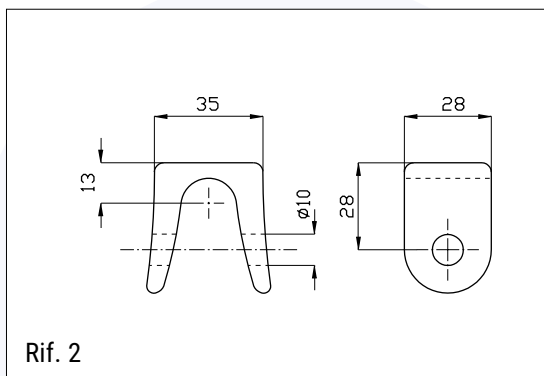

66 0414047

Codice	Descrizione	Dimensioni	Kg	Pezzi
66 0414045	Cerniera posteriore leggera dx	Ø 16	0,210	1
66 0414046	Cerniera posteriore leggera sx Rif.1	Ø 16	0,210	1
66 0414047	Supporto cerniera posteriore leggera Rif. 2		0,140	1
66 0414048	Chiavistello Rif.3	Ø 9	0,060	1