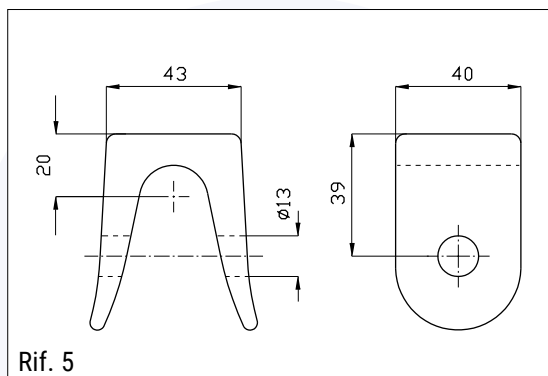

Rif. 6

Rif. 5