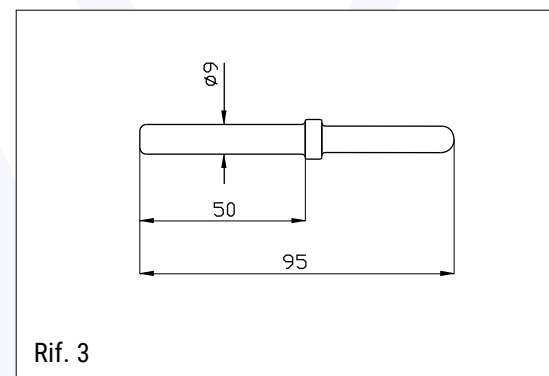

66 0414048

Codice	Descrizione	Dimensioni	Kg	Pezzi
66 0414045	Cerniera posteriore leggera dx	Ø 16	0,210	1
66 0414046	Cerniera posteriore leggera sx Rif.1	Ø 16	0,210	1
66 0414047	Supporto cerniera posteriore leggera Rif. 2		0,140	1
66 0414048	Chiavistello Rif.3	Ø 9	0,060	1