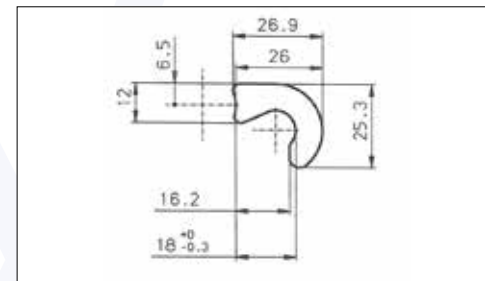

Cerniere sponde ribaltabili per TR5

66 0415036

Linguetta grezza per alluminio
sp. 30 mm
Peso 0,060 Kg. - Pezzi 1 / Pack 1

66 0415019

Supporto grezzo per cerniera per alluminio
sp. 30 mm
Peso 0,0220 Kg. - Pezzi 1 / Pack 1

66 0415047

Cerniera parte fissa grezza per alluminio
sp. 25 mm
Peso 0,150 Kg. - Pezzi 1 / Pack 1

66 0415048

Linguetta grezza per alluminio
sp. 25 mm
Peso 0,020 Kg. - Pezzi 1 / Pack 1

Codice / Code	Descrizione / Description	Kg	Pezzi / Pack
70 015110	Piastrina zincata L = 120 / Int. 95	0,100	1
70 015107	Vite brugola 8x20	0,040	1