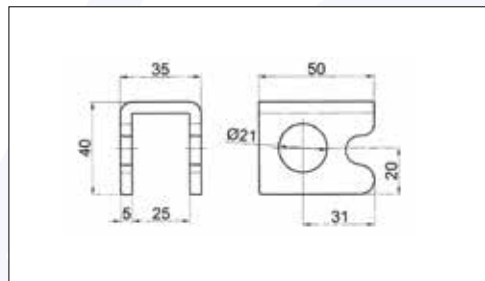

Cerniere sponde ribaltabili per TR5

66 0415036

Linguetta grezza per alluminio
sp. 30 mm
Peso 0,060 Kg. - Pezzi 1 / Pack 1

66 0415019

Supporto grezzo per cerniera per alluminio
sp. 30 mm
Peso 0,0220 Kg. - Pezzi 1 / Pack 1

66 0415047

Cerniera parte fissa grezza per alluminio
sp. 25 mm
Peso 0,150 Kg. - Pezzi 1 / Pack 1

66 0415048

Linguetta grezza per alluminio
sp. 25 mm
Peso 0,020 Kg. - Pezzi 1 / Pack 1

Codice / Code	Descrizione / Description	Kg	Pezzi / Pack
70 015110	Piastrina zincata L = 120 / Int. 95	0,100	1
70 015107	Vite brugola 8x20	0,040	1