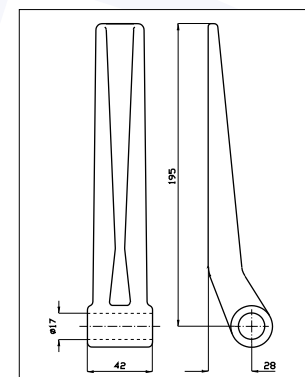

Codice / Code	Descrizione / Description	Dimensioni / Dimensions	Kg	Pezzi / Pack
66 0414036	Rif. 1 - Cerniera sponda piccola grezza	L = 190	0,330	1
66 0414049	Rif. 2 - Cerniera sponda grande grezza	L = 284	1,190	1
66 0414037	Rif. 3 - Orecchietta lunga grezza		0,080	1
66 0411029	Rif. 4 - Spinotto zincato c/catenella	\varnothing 12	0,120	1
66 0411036	Rif. 5 - Maniglia tornita	\varnothing 15	0,315	1

66 0414073

Descrizione	Kg	Pezzi
Piantoncino Ø 24	0,720	1

66 0414074

Descrizione	Kg	Pezzi
Chiusura con blocco a U sul fronte	0,560	1

66 0414075

Descrizione	Kg	Pezzi
Catenella zincata	0,040	1

66 0414041 Rif. 1

66 0414038 Rif. 2

66 0414015 Rif. 3

66 0414040 Rif. 4

66 0414039 Rif. 5

66 0414042 Rif. 6

Codice	Descrizione	Kg	Pezzi
66 0414041	Rif. 1 - Cerniera Romanazzi	0,430	1
66 0414038	Rif. 2 - Cerniera Salerno	0,130	1
66 0414015	Rif. 3 - Cerniera tipo Viberti	0,130	1
66 0414040	Rif. 4 - Supporto per cerniera	0,250	1
66 0414039	Rif. 5 - Perno per cerniera	0,160	1
66 0414042	Rif. 6 - Cerniera maglione		1

Codice	Descrizione	Dimensioni	Kg	Pezzi
66 0414061	Rif. 1 - Cerniera Viberti corta	L=140	0,430	1

Codice	Descrizione	Dimensioni	Kg	Pezzi
66 0414062	Rif. 2 - Perno	$\phi 16$	0,130	1

Codice	Descrizione	Dimensioni	Kg	Pezzi
66 0414063	Rif. 1 - Cerniera Viberti lunga	L=190	0,430	1