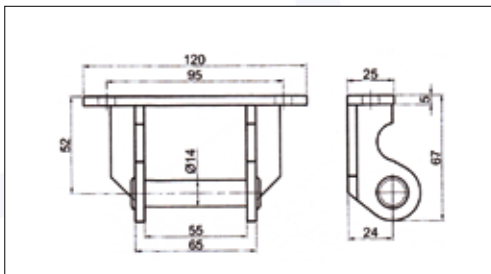

66 0415044
Cerniera zincata tipo "Standard"
Peso 0,300 Kg. - Pezzi 1 / Pack 1