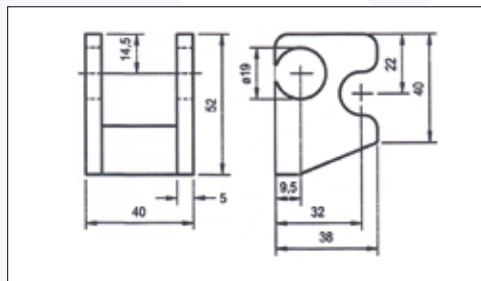

Cerniere sponde ribaltabili per TR5

66 0415036

Linguetta grezza per alluminio
sp. 30 mm
Peso 0,060 Kg. - Pezzi 1 / Pack 1

66 0415019

Supporto grezzo per cerniera per alluminio
sp. 30 mm
Peso 0,0220 Kg. - Pezzi 1 / Pack 1

66 0415047

Cerniera parte fissa grezza per alluminio
sp. 25 mm
Peso 0,150 Kg. - Pezzi 1 / Pack 1

66 0415048

Linguetta grezza per alluminio
sp. 25 mm
Peso 0,020 Kg. - Pezzi 1 / Pack 1

Codice / Code	Descrizione / Description	Kg	Pezzi / Pack
70 015110	Piastrina zincata L = 120 / Int. 95	0,100	1
70 015107	Vite brugola 8x20	0,040	1