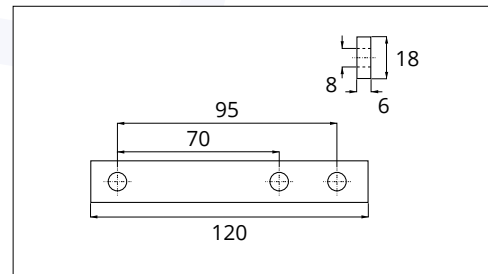

70 015110
Piastrina zincata interasse 95
Peso 0,095 Kg. - Pezzi 1 / Pack 1