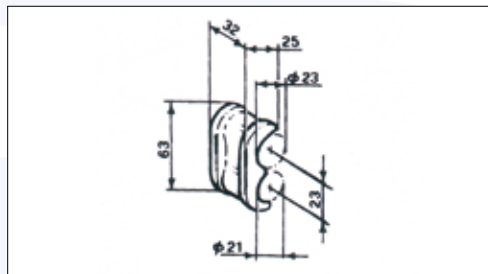

70 015137 (Rif. 3)

Piastrina zincata interasse 75
Peso 0,800 Kg.
Pezzi 1 / Pack 1

66 0415044
Cerniera zincata tipo "Standard"
Peso 0,300 Kg. - Pezzi 1 / Pack 1

66 0415035
Supporto grezzo per cerniera pesante
Peso 0,230 Kg. - Pezzi 1 / Pack 1

Codice / Code	Descrizione / Description	Dimensioni / Dimensions	Kg	Pezzi / Pack
66 0414036	Rif. 1 - Cerniera sponda piccola grezza	L = 190	0,330	1
66 0414049	Rif. 2 - Cerniera sponda grande grezza	L = 284	1,190	1
66 0414037	Rif. 3 - Orecchietta lunga grezza		0,080	1
66 0411029	Rif. 4 - Spinotto zincato c/catenella	\varnothing 12	0,120	1
66 0411036	Rif. 5 - Maniglia tornita	\varnothing 15	0,315	1

Codice	Descrizione	Dimensioni	Kg	Pezzi
66 0414061	Rif. 1 - Cerniera Viberti corta	L=140	0,430	1

Codice	Descrizione	Dimensioni	Kg	Pezzi
66 0414062	Rif. 2 - Perno	$\phi 16$	0,130	1

Codice	Descrizione	Dimensioni	Kg	Pezzi
66 0414063	Rif. 1 - Cerniera Viberti lunga	L=190	0,430	1