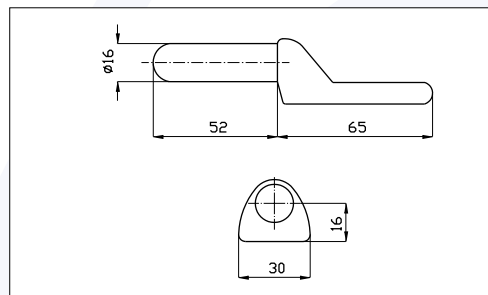

Codice / Code	Descrizione / Description	Dimensioni / Dimensions	Kg	Pezzi / Pack
66 0414036	Rif. 1 - Cerniera sponda piccola grezza	L = 190	0,330	1
66 0414049	Rif. 2 - Cerniera sponda grande grezza	L = 284	1,190	1
66 0414037	Rif. 3 - Orecchietta lunga grezza		0,080	1
66 0411029	Rif. 4 - Spinotto zincato c/catenella	\varnothing 12	0,120	1
66 0411036	Rif. 5 - Maniglia tornita	\varnothing 15	0,315	1

66 0414073

Descrizione	Kg	Pezzi
Piantoncino Ø 24	0,720	1

66 0414074

Descrizione	Kg	Pezzi
Chiusura con blocco a U sul fronte	0,560	1

66 0414075

Descrizione	Kg	Pezzi
Catenella zincata	0,040	1

66 0414041 Rif. 1

66 0414038 Rif. 2

66 0414015 Rif. 3

66 0414040 Rif. 4

66 0414039 Rif. 5

66 0414042 Rif. 6

Codice	Descrizione	Kg	Pezzi
66 0414041	Rif. 1 - Cerniera Romanazzi	0,430	1
66 0414038	Rif. 2 - Cerniera Salerno	0,130	1
66 0414015	Rif. 3 - Cerniera tipo Viberti	0,130	1
66 0414040	Rif. 4 - Supporto per cerniera	0,250	1
66 0414039	Rif. 5 - Perno per cerniera	0,160	1
66 0414042	Rif. 6 - Cerniera maglione		1

Codice	Descrizione	Dimensioni	Kg	Pezzi
66 0414061	Rif. 1 - Cerniera Viberti corta	L=140	0,430	1

Codice	Descrizione	Dimensioni	Kg	Pezzi
66 0414062	Rif. 2 - Perno	$\phi 16$	0,130	1

Codice	Descrizione	Dimensioni	Kg	Pezzi
66 0414063	Rif. 1 - Cerniera Viberti lunga	L=190	0,430	1