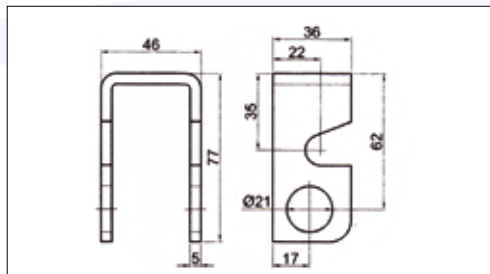

66 0415035
Supporto grezzo per cerniera pesante
Peso 0,230 Kg. - Pezzi 1 / Pack 1