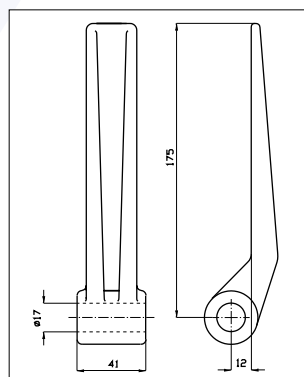

66 0414015 Rif. 3