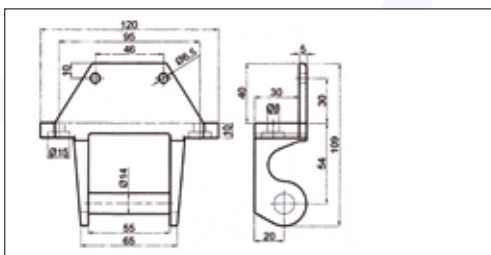

66 0415020
Cerniera sponda 30 mm
Peso 0,450 Kg. - Pezzi 1 / Pack 1