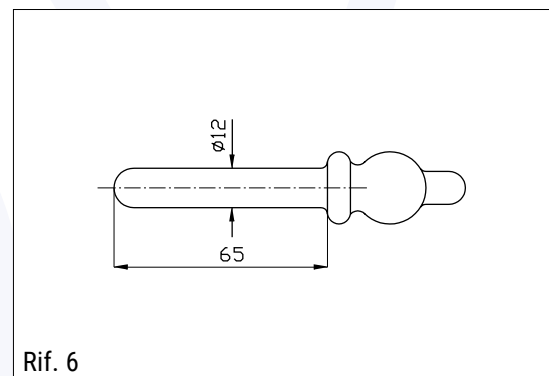

Rif. 6

66 0414054 - 66 0414055

66 0414056

66 0414057

Codice	Descrizione	Dimensioni	Kg	Pezzi
66 0414054	Cerniera posteriore dx	Ø 20	0,660	1
66 0414055	Cerniera posteriore sx Rif. 4	Ø 20	0,660	1
66 0414056	Supporto cerniera posteriore Rif. 5		0,350	1
66 0414057	Chiavistello Rif. 6	Ø 12	0,120	1