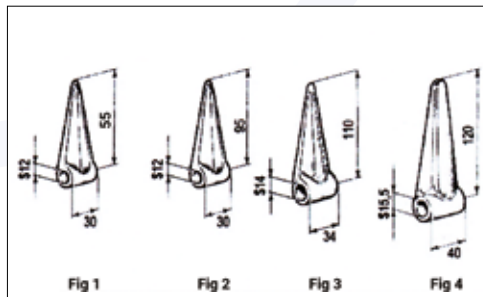

Codice / Code	Descrizione / Description	Kg	Pezzi Pack
66 0414007I	Cerniere sponde in ferro mignon, Cerniera leggera Ø12 (Fig.1)	0,07	1
66 0414002I	Cerniere sponde in ferro, Cerniera leggera Ø12 (Fig.2)	0,130	1
66 0414004I	Cerniere sponde in ferro, Cerniera media Ø14 (Fig.3)	0,160	1
66 0414006I	Cerniere sponde in ferro, Cerniera pesante Ø16 (Fig.4)	0,250	1