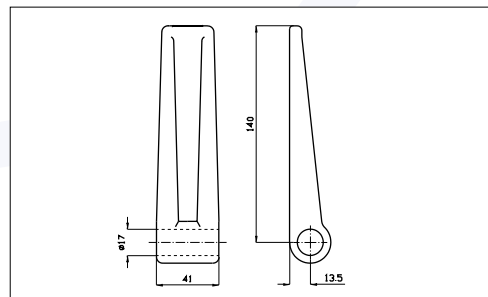

Codice / Code	Descrizione / Description	Dimensioni / Dimensions	Kg	Pezzi / Pack
66 0414036	Rif. 1 - Cerniera sponda piccola grezza	L = 190	0,330	1
66 0414049	Rif. 2 - Cerniera sponda grande grezza	L = 284	1,190	1
66 0414037	Rif. 3 - Orecchietta lunga grezza		0,080	1
66 0411029	Rif. 4 - Spinotto zincato c/catenella	\varnothing 12	0,120	1
66 0411036	Rif. 5 - Maniglia tornita	\varnothing 15	0,315	1

66 0414073

Descrizione	Kg	Pezzi
Piantoncino Ø 24	0,720	1

66 0414074

Descrizione	Kg	Pezzi
Chiusura con blocco a U sul fronte	0,560	1

66 0414075

Descrizione	Kg	Pezzi
Catenella zincata	0,040	1

66 0414041 Rif. 1

66 0414038 Rif. 2

66 0414015 Rif. 3

66 0414040 Rif. 4

66 0414039 Rif. 5

66 0414042 Rif. 6

Codice	Descrizione	Kg	Pezzi
66 0414041	Rif. 1 - Cerniera Romanazzi	0,430	1
66 0414038	Rif. 2 - Cerniera Salerno	0,130	1
66 0414015	Rif. 3 - Cerniera tipo Viberti	0,130	1
66 0414040	Rif. 4 - Supporto per cerniera	0,250	1
66 0414039	Rif. 5 - Perno per cerniera	0,160	1
66 0414042	Rif. 6 - Cerniera maglione		1

Codice	Descrizione	Dimensioni	Kg	Pezzi
66 0414061	Rif. 1 - Cerniera Viberti corta	L=140	0,430	1

Codice	Descrizione	Dimensioni	Kg	Pezzi
66 0414062	Rif. 2 - Perno	$\phi 16$	0,130	1

Codice	Descrizione	Dimensioni	Kg	Pezzi
66 0414063	Rif. 1 - Cerniera Viberti lunga	L=190	0,430	1