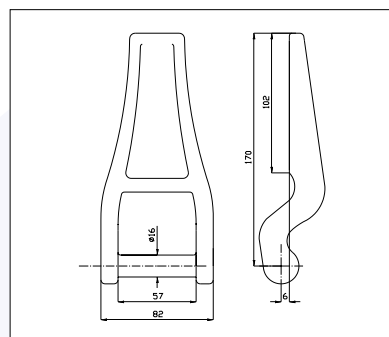

Cerniere sponde in acciaio sganciabili

66 0414064

Cerniera leggera parte
mobile grezza
Peso 0,780 Kg.

66 0414065

Cerniera parte fissa grezza
Peso 0,480 Kg.
Pezzi 1 / Pack 1

66 0414058

Cerniera media parte
mobile grezza
Peso 0,470 Kg.
Pezzi 1 / Pack 1

66 0414059

Cerniera parte fissa grezza
Peso 0,480 Kg.
Pezzi 1 / Pack 1

66 0414060

Linguetta grezza
Peso 0,130 Kg.
Pezzi 1 / Pack 1