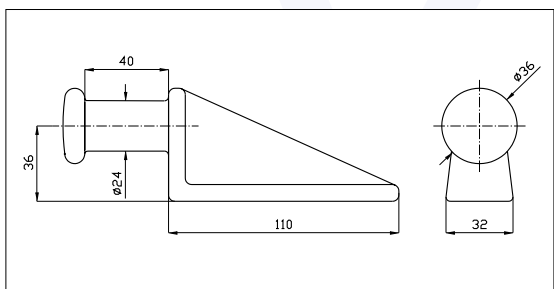

Codice / Code	Descrizione / Description	Dimensioni / Dimensions	Kg	Pezzi / Pack
66 0414036	Rif. 1 - Cerniera sponda piccola grezza	L = 190	0,330	1
66 0414049	Rif. 2 - Cerniera sponda grande grezza	L = 284	1,190	1
66 0414037	Rif. 3 - Orecchietta lunga grezza		0,080	1
66 0411029	Rif. 4 - Spinotto zincato c/catenella	\varnothing 12	0,120	1
66 0411036	Rif. 5 - Maniglia tornita	\varnothing 15	0,315	1

Rif. 4

Rif. 5

Rif. 6

66 0414054 - 66 0414055

66 0414056

66 0414057

Codice	Descrizione	Dimensioni	Kg	Pezzi
66 0414054	Cerniera posteriore dx	Ø 20	0,660	1
66 0414055	Cerniera posteriore sx Rif. 4	Ø 20	0,660	1
66 0414056	Supporto cerniera posteriore Rif. 5		0,350	1
66 0414057	Chiavistello Rif. 6	Ø 12	0,120	1

66 0414073

Descrizione	Kg	Pezzi
Piantoncino Ø 24	0,720	1

66 0414074

Descrizione	Kg	Pezzi
Chiusura con blocco a U sul fronte	0,560	1

66 0414075

Descrizione	Kg	Pezzi
Catenella zincata	0,040	1

66 0414041 Rif. 1

Codice	Descrizione	Dimensioni	Kg	Pezzi
66 0414061	Rif. 1 - Cerniera Viberti corta	L=140	0,430	1

Codice	Descrizione	Dimensioni	Kg	Pezzi
66 0414062	Rif. 2 - Perno	$\phi 16$	0,130	1

Codice	Descrizione	Dimensioni	Kg	Pezzi
66 0414063	Rif. 1 - Cerniera Viberti lunga	L=190	0,430	1