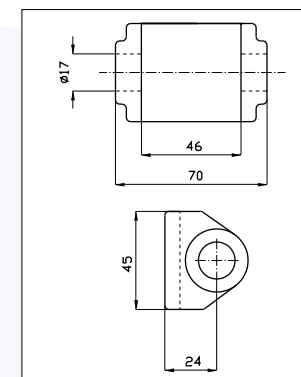

66 0414040 Rif. 4