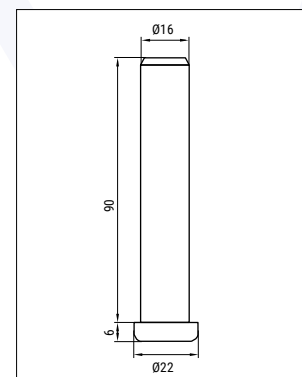

66 0414039 Rif. 5