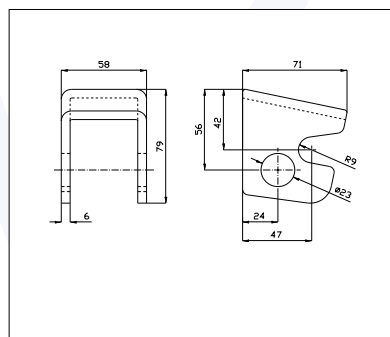

Cerniere sponde in acciaio sganciabili

66 0414064

Cerniera leggera parte
mobile grezza
Peso 0,780 Kg.

66 0414065

Cerniera parte fissa grezza
Peso 0,480 Kg.
Pezzi 1 / Pack 1

66 0414058

Cerniera media parte
mobile grezza
Peso 0,470 Kg.
Pezzi 1 / Pack 1

66 0414059

Cerniera parte fissa grezza
Peso 0,480 Kg.
Pezzi 1 / Pack 1

66 0414060

Linguetta grezza
Peso 0,130 Kg.
Pezzi 1 / Pack 1