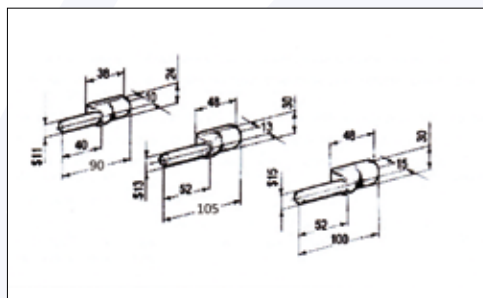

66 0414059

Cerniera parte fissa grezza
Peso 0,480 Kg.
Pezzi 1 / Pack 1

66 0414060

Linguetta grezza
Peso 0,130 Kg.
Pezzi 1 / Pack 1

Codice / Code	Descrizione / Description	Kg	Pezzi Pack
66 0414007I	Cerniere sponde in ferro mignon, Cerniera leggera Ø12 (Fig.1)	0,07	1
66 0414002I	Cerniere sponde in ferro, Cerniera leggera Ø12 (Fig.2)	0,130	1
66 0414004I	Cerniere sponde in ferro, Cerniera media Ø14 (Fig.3)	0,160	1
66 0414006I	Cerniere sponde in ferro, Cerniera pesante Ø16 (Fig.4)	0,250	1

Codice / Code	Descrizione / Description	Dimensioni / Dimensions	Kg	Pezzi / Pack
66 0414036	Rif. 1 - Cerniera sponda piccola grezza	L = 190	0,330	1
66 0414049	Rif. 2 - Cerniera sponda grande grezza	L = 284	1,190	1
66 0414037	Rif. 3 - Orecchietta lunga grezza		0,080	1
66 0411029	Rif. 4 - Spinotto zincato c/catenella	\varnothing 12	0,120	1
66 0411036	Rif. 5 - Maniglia tornita	\varnothing 15	0,315	1

Codice	Descrizione	Dimensioni	Kg	Pezzi
66 0414061	Rif. 1 - Cerniera Viberti corta	L=140	0,430	1

Codice	Descrizione	Dimensioni	Kg	Pezzi
66 0414062	Rif. 2 - Perno	$\phi 16$	0,130	1

Codice	Descrizione	Dimensioni	Kg	Pezzi
66 0414063	Rif. 1 - Cerniera Viberti lunga	L=190	0,430	1