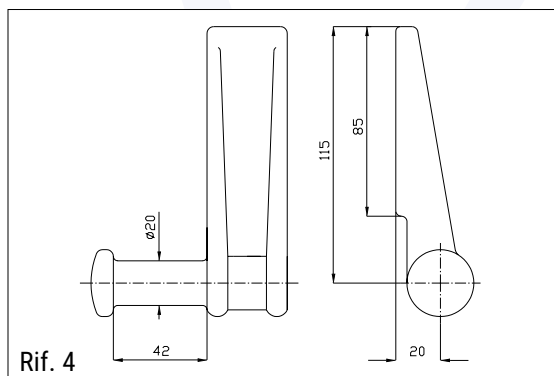

Codice / Code	Descrizione / Description	Dimensioni / Dimensions	Kg	Pezzi / Pack
66 0414036	Rif. 1 - Cerniera sponda piccola grezza	L = 190	0,330	1
66 0414049	Rif. 2 - Cerniera sponda grande grezza	L = 284	1,190	1
66 0414037	Rif. 3 - Orecchietta lunga grezza		0,080	1
66 0411029	Rif. 4 - Spinotto zincato c/catenella	\varnothing 12	0,120	1
66 0411036	Rif. 5 - Maniglia tornita	\varnothing 15	0,315	1

66 0414045 - 66 0414046

66 0414047

66 0414048

Codice	Descrizione	Dimensioni	Kg	Pezzi
66 0414045	Cerniera posteriore leggera dx	Ø 16	0,210	1
66 0414046	Cerniera posteriore leggera sx Rif.1	Ø 16	0,210	1
66 0414047	Supporto cerniera posteriore leggera Rif. 2		0,140	1
66 0414048	Chiavistello Rif.3	Ø 9	0,060	1

66 0414073

Descrizione	Kg	Pezzi
Piantoncino Ø 24	0,720	1

66 0414074

Descrizione	Kg	Pezzi
Chiusura con blocco a U sul fronte	0,560	1

66 0414075

Descrizione	Kg	Pezzi
Catenella zincata	0,040	1

66 0414041 Rif. 1

Codice	Descrizione	Dimensioni	Kg	Pezzi
66 0414061	Rif. 1 - Cerniera Viberti corta	L=140	0,430	1

Codice	Descrizione	Dimensioni	Kg	Pezzi
66 0414062	Rif. 2 - Perno	$\phi 16$	0,130	1

Codice	Descrizione	Dimensioni	Kg	Pezzi
66 0414063	Rif. 1 - Cerniera Viberti lunga	L=190	0,430	1