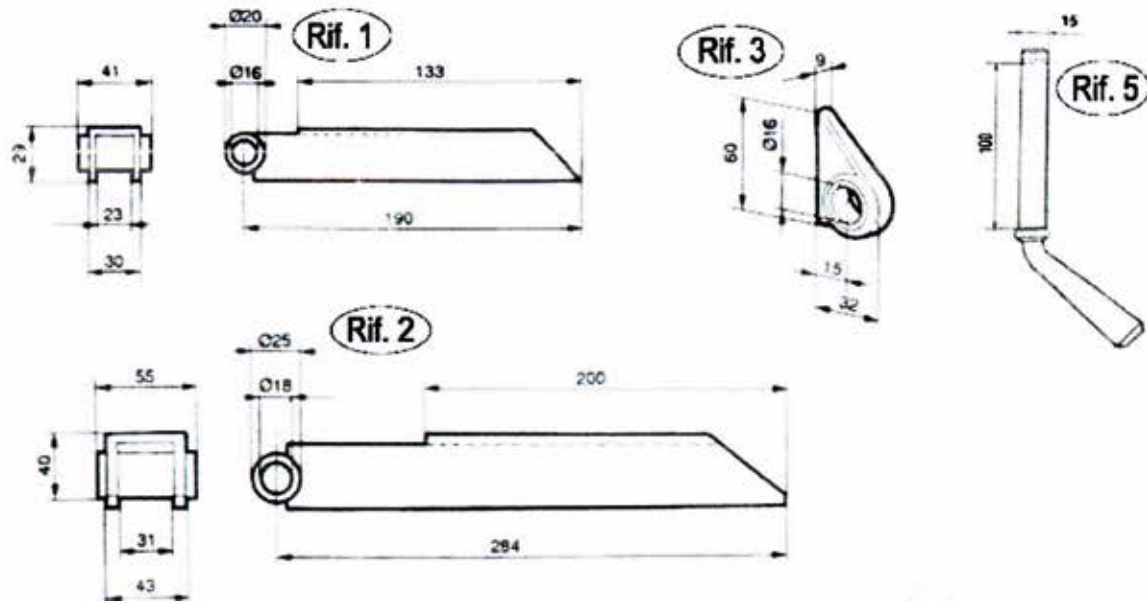

Codice / Code	Descrizione / Description	Dimensioni / Dimensions	Kg	Pezzi / Pack
66 0414036	Rif. 1 - Cerniera sponda piccola grezza	L = 190	0,330	1
66 0414049	Rif. 2 - Cerniera sponda grande grezza	L = 284	1,190	1
66 0414037	Rif. 3 - Orecchietta lunga grezza		0,080	1
66 0411029	Rif. 4 - Spinotto zincato c/catenella	$\varnothing$ 12	0,120	1
66 0411036	Rif. 5 - Maniglia tornita	$\varnothing$ 15	0,315	1