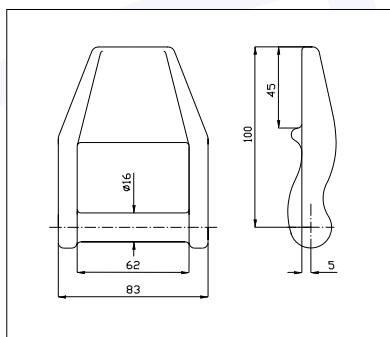

Cerniere sponde in acciaio sganciabili

66 0414064

Cerniera leggera parte
mobile grezza
Peso 0,780 Kg.

66 0414065

Cerniera parte fissa grezza
Peso 0,480 Kg.
Pezzi 1 / Pack 1

66 0414058

Cerniera media parte
mobile grezza
Peso 0,470 Kg.
Pezzi 1 / Pack 1

66 0414059

Cerniera parte fissa grezza
Peso 0,480 Kg.
Pezzi 1 / Pack 1

66 0414060

Linguetta grezza
Peso 0,130 Kg.
Pezzi 1 / Pack 1