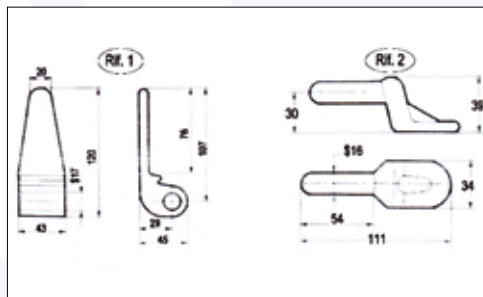

Codice / Code	Descrizione / Description	Kg	Pezzi / Pack
66 0414043	Cerniera bilaterale	0,480	1
66 0414044	Perno per cerniera bilaterale	0,250	1