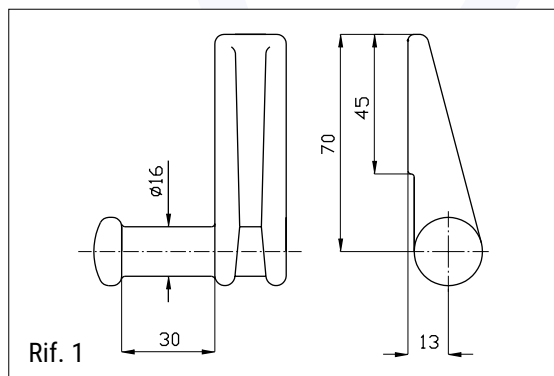

Codice / Code	Descrizione / Description	Kg	Pezzi / Pack
66 0414043	Cerniera bilaterale	0,480	1
66 0414044	Perno per cerniera bilaterale	0,250	1

Cerniere per sponde in a ferro

Rif.4 - Spinotto zincato con catenella

Codice / Code	Descrizione / Description	Dimensioni / Dimensions	Kg	Pezzi / Pack
66 0414036	Rif. 1 - Cerniera sponda piccola grezza	L = 190	0,330	1
66 0414049	Rif. 2 - Cerniera sponda grande grezza	L = 284	1,190	1
66 0414037	Rif. 3 - Orecchietta lunga grezza		0,080	1
66 0411029	Rif. 4 - Spinotto zincato c/catenella	\varnothing 12	0,120	1
66 0411036	Rif. 5 - Maniglia tornita	\varnothing 15	0,315	1

Codice	Descrizione	Dimensioni	Kg	Pezzi
66 0414061	Rif. 1 - Cerniera Viberti corta	L=140	0,430	1

Codice	Descrizione	Dimensioni	Kg	Pezzi
66 0414062	Rif. 2 - Perno	$\phi 16$	0,130	1

Codice	Descrizione	Dimensioni	Kg	Pezzi
66 0414063	Rif. 1 - Cerniera Viberti lunga	L=190	0,430	1