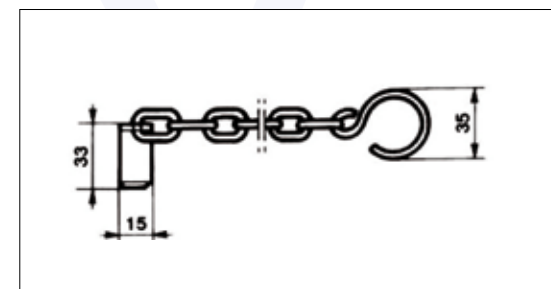

Codice / Code	Descrizione / Description	Dimensioni / Dimensions	Kg	Pezzi / Pack
66 0414036	Rif. 1 - Cerniera sponda piccola grezza	L = 190	0,330	1
66 0414049	Rif. 2 - Cerniera sponda grande grezza	L = 284	1,190	1
66 0414037	Rif. 3 - Orecchietta lunga grezza		0,080	1
66 0411029	Rif. 4 - Spinotto zincato c/catenella	\varnothing 12	0,120	1
66 0411036	Rif. 5 - Maniglia tornita	\varnothing 15	0,315	1

Rif. 4

Rif. 5

Rif. 6

66 0414054 - 66 0414055

66 0414056

66 0414057

Codice	Descrizione	Dimensioni	Kg	Pezzi
66 0414054	Cerniera posteriore dx	Ø 20	0,660	1
66 0414055	Cerniera posteriore sx Rif. 4	Ø 20	0,660	1
66 0414056	Supporto cerniera posteriore Rif. 5		0,350	1
66 0414057	Chiavistello Rif. 6	Ø 12	0,120	1

66 0414073

Descrizione	Kg	Pezzi
Piantoncino Ø 24	0,720	1

66 0414074

Descrizione	Kg	Pezzi
Chiusura con blocco a U sul fronte	0,560	1

66 0414075

Descrizione	Kg	Pezzi
Catenella zincata	0,040	1

66 0414041 Rif. 1

Codice	Descrizione	Dimensioni	Kg	Pezzi
66 0414061	Rif. 1 - Cerniera Viberti corta	L=140	0,430	1

Codice	Descrizione	Dimensioni	Kg	Pezzi
66 0414062	Rif. 2 - Perno	$\phi 16$	0,130	1

Codice	Descrizione	Dimensioni	Kg	Pezzi
66 0414063	Rif. 1 - Cerniera Viberti lunga	L=190	0,430	1