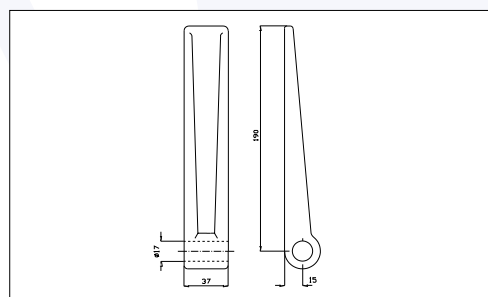

Codice / Code	Descrizione / Description	Dimensioni / Dimensions	Kg	Pezzi / Pack
66 0414036	Rif. 1 - Cerniera sponda piccola grezza	L = 190	0,330	1
66 0414049	Rif. 2 - Cerniera sponda grande grezza	L = 284	1,190	1
66 0414037	Rif. 3 - Orecchietta lunga grezza		0,080	1
66 0411029	Rif. 4 - Spinotto zincato c/catenella	\varnothing 12	0,120	1
66 0411036	Rif. 5 - Maniglia tornita	\varnothing 15	0,315	1

66 0414073

Descrizione	Kg	Pezzi
Piantoncino Ø 24	0,720	1

66 0414074

Descrizione	Kg	Pezzi
Chiusura con blocco a U sul fronte	0,560	1

66 0414075

Descrizione	Kg	Pezzi
Catenella zincata	0,040	1

66 0414041 Rif. 1

66 0414038 Rif. 2

66 0414015 Rif. 3

66 0414040 Rif. 4

66 0414039 Rif. 5

66 0414042 Rif. 6

Codice	Descrizione	Kg	Pezzi
66 0414041	Rif. 1 - Cerniera Romanazzi	0,430	1
66 0414038	Rif. 2 - Cerniera Salerno	0,130	1
66 0414015	Rif. 3 - Cerniera tipo Viberti	0,130	1
66 0414040	Rif. 4 - Supporto per cerniera	0,250	1
66 0414039	Rif. 5 - Perno per cerniera	0,160	1
66 0414042	Rif. 6 - Cerniera maglione		1

Codice	Descrizione	Dimensioni	Kg	Pezzi
66 0414061	Rif. 1 - Cerniera Viberti corta	L=140	0,430	1

Codice	Descrizione	Dimensioni	Kg	Pezzi
66 0414062	Rif. 2 - Perno	$\phi 16$	0,130	1

Codice	Descrizione	Dimensioni	Kg	Pezzi
66 0414063	Rif. 1 - Cerniera Viberti lunga	L=190	0,430	1