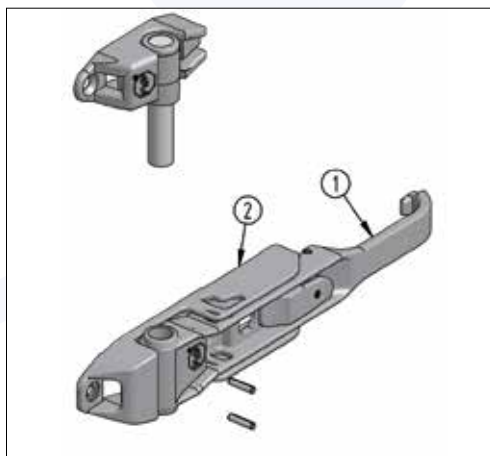

Codice / Code	Descrizione / Description
70 002125	Maniglia tipo boxer Ø 18 (Rif. 1) Boxer Lock 18 (Rif. 1)
70 002126	Sede maniglia tipo boxer (Rif. 2) Boxer Lock (Rif. 2)