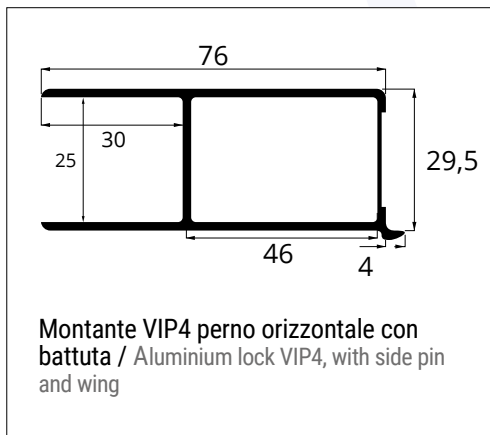

Codice / Code	Descrizione / Description	H(mm)	L (mm)	W (mm)	Pezzi/Pack
<b>70 033413D</b>	Montante destro (Vedi foto) / Right lock (See photo)	300	87	32	1
<b>70 033413S</b>	Montante sinistro / Left lock	300	87	32	1
<b>70 033414D</b>	Montante destro / Right lock	400	87	32	1
<b>70 033414S</b>	Montante sinistro / Left lock	400	87	32	1
<b>70 033415D</b>	Montante destro / Right lock	500	87	32	1
<b>70 033415S</b>	Montante sinistro / Left lock	500	87	32	1
<b>70 033416D</b>	Montante destro / Right lock	600	87	32	1
<b>70 033416S</b>	Montante sinistro / Left lock	600	87	32	1
<b>70 033418D</b>	Montante destro / Right lock	800	87	32	1
<b>70 033418S</b>	Montante sinistro / Left lock	800	87	32	1

Codice / Code	Descrizione / Description	H(mm)	L (mm)	W (mm)	Pezzi/Pack
<b>70 033403D</b>	Montante destro (Vedi foto) / Right lock (See photo)	300	87	32	1
<b>70 033403S</b>	Montante sinistro / Left lock	300	87	32	1
<b>700334035D</b>	Montante destro / Right lock	350	87	32	1
<b>700334035S</b>	Montante sinistro / Left lock	350	87	32	1
<b>70 033404D</b>	Montante destro / Right lock	400	87	32	1
<b>70 033404S</b>	Montante sinistro / Left lock	400	87	32	1
<b>70 033405D</b>	Montante destro / Right lock	500	87	32	1
<b>70 033405S</b>	Montante sinistro / Left lock	500	87	32	1
<b>70 033406D</b>	Montante destro / Right lock	600	87	32	1
<b>70 033406S</b>	Montante sinistro / Left lock	600	87	32	1
<b>70 033408D</b>	Montante destro / Right lock	800	87	32	1
<b>70 033408S</b>	Montante sinistro / Left lock	800	87	32	1