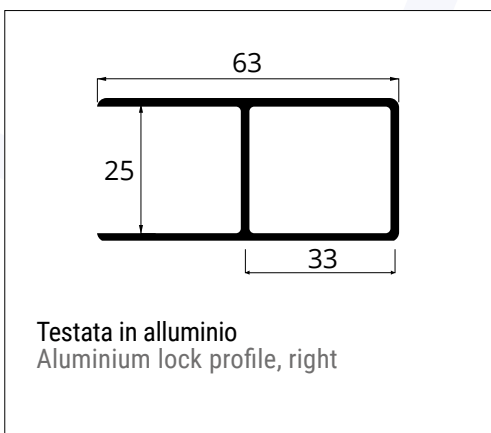

Codice / Code	Descrizione / Description	H(mm)	L (mm)	W (mm)	Pezzi/Pack
70 030403D	Montante destro (Vedi foto) / Right lock (See photo)	300	76	32,3	1
70 030403S	Montante sinistro / Left lock	300	76	32,3	1
70 046103D	Testata alluminio destra / Lock profile, right	300	63	29,7	1
70 046103S	Testata alluminio sinistra / Lock profile, left	300	63	29,7	1
70 030404D	Montante destro / Right lock	400	76	32,3	1
70 030404S	Montante sinistro / Left lock	400	76	32,3	1
70 046104D	Testata alluminio destra / Lock profile, right	400	63	29,7	1
70 046104S	Testata alluminio sinistra / Lock profile, left	400	63	29,7	1
70 030405D	Montante destro / Right lock	500	76	32,3	1
70 030405S	Montante sinistro / Left lock	500	76	32,3	1
70 046105D	Testata alluminio destra / Lock profile, right	500	63	29,7	1
70 046105S	Testata alluminio sinistra / Lock profile, left	500	63	29,7	1
70 030406D	Montante destro / Right lock	600	76	32,3	1
70 030406S	Montante sinistro / Left lock	600	76	32,3	1
70 046106D	Testata alluminio destra / Lock profile, right	600	63	29,7	1
70 046106S	Testata alluminio sinistra / Lock profile, left	600	63	29,7	1