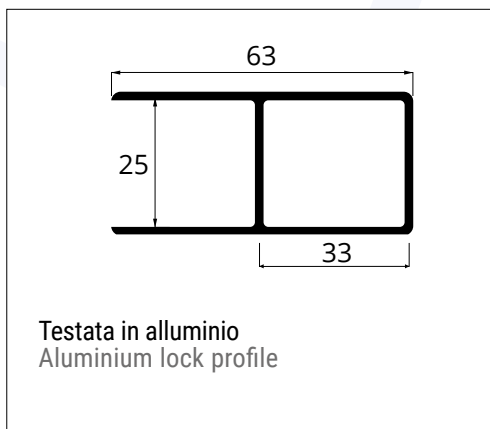

Codice / Code	Descrizione / Description	H(mm)	L (mm)	W (mm)	Pezzi/Pack
<b>70 033413D</b>	Montante destro (Vedi foto) / Right lock (See photo)	300	87	32	1
<b>70 033413S</b>	Montante sinistro / Left lock	300	87	32	1
<b>70 033414D</b>	Montante destro / Right lock	400	87	32	1
<b>70 033414S</b>	Montante sinistro / Left lock	400	87	32	1
<b>70 033415D</b>	Montante destro / Right lock	500	87	32	1
<b>70 033415S</b>	Montante sinistro / Left lock	500	87	32	1
<b>70 033416D</b>	Montante destro / Right lock	600	87	32	1
<b>70 033416S</b>	Montante sinistro / Left lock	600	87	32	1
<b>70 033418D</b>	Montante destro / Right lock	800	87	32	1
<b>70 033418S</b>	Montante sinistro / Left lock	800	87	32	1

Codice / Code	Descrizione / Description	H(mm)	L (mm)	W (mm)	Pezzi/Pack
<b>70 033403D</b>	Montante destro (Vedi foto) / Right lock (See photo)	300	87	32	1
<b>70 033403S</b>	Montante sinistro / Left lock	300	87	32	1
<b>700334035D</b>	Montante destro / Right lock	350	87	32	1
<b>700334035S</b>	Montante sinistro / Left lock	350	87	32	1
<b>70 033404D</b>	Montante destro / Right lock	400	87	32	1
<b>70 033404S</b>	Montante sinistro / Left lock	400	87	32	1
<b>70 033405D</b>	Montante destro / Right lock	500	87	32	1
<b>70 033405S</b>	Montante sinistro / Left lock	500	87	32	1
<b>70 033406D</b>	Montante destro / Right lock	600	87	32	1
<b>70 033406S</b>	Montante sinistro / Left lock	600	87	32	1
<b>70 033408D</b>	Montante destro / Right lock	800	87	32	1
<b>70 033408S</b>	Montante sinistro / Left lock	800	87	32	1