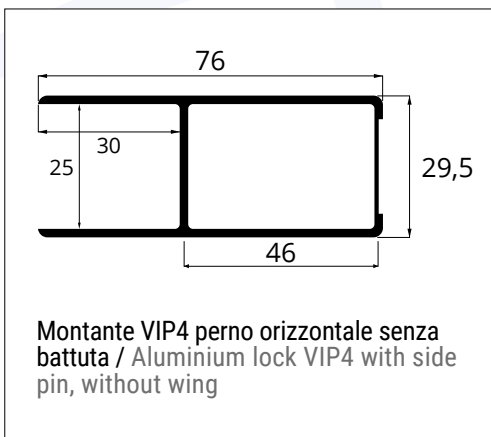

Codice / Code	Descrizione / Description	H(mm)	L (mm)	W (mm)	Pezzi/Pack
70 030403D	Montante destro (Vedi foto) / Right lock (See photo)	300	76	32,3	1
70 030403S	Montante sinistro / Left lock	300	76	32,3	1
70 046103D	Testata alluminio destra / Lock profile, right	300	63	29,7	1
70 046103S	Testata alluminio sinistra / Lock profile, left	300	63	29,7	1
70 030404D	Montante destro / Right lock	400	76	32,3	1
70 030404S	Montante sinistro / Left lock	400	76	32,3	1
70 046104D	Testata alluminio destra / Lock profile, right	400	63	29,7	1
70 046104S	Testata alluminio sinistra / Lock profile, left	400	63	29,7	1
70 030405D	Montante destro / Right lock	500	76	32,3	1
70 030405S	Montante sinistro / Left lock	500	76	32,3	1
70 046105D	Testata alluminio destra / Lock profile, right	500	63	29,7	1
70 046105S	Testata alluminio sinistra / Lock profile, left	500	63	29,7	1
70 030406D	Montante destro / Right lock	600	76	32,3	1
70 030406S	Montante sinistro / Left lock	600	76	32,3	1
70 046106D	Testata alluminio destra / Lock profile, right	600	63	29,7	1
70 046106S	Testata alluminio sinistra / Lock profile, left	600	63	29,7	1