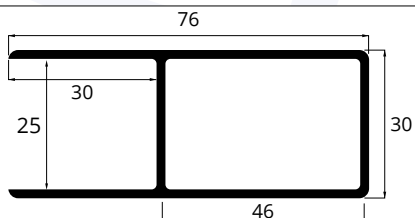

Montante VIP4 perno verticale senza battuta
Aluminium lock VIP4 with vertical pin, without wing

Codice / Code	Descrizione / Description	H(mm)	L (mm)	W (mm)	Pezzi/Pack
70 031413D	Montante destro / Right lock	300	89	31,7	1
70 031413S	Montante sinistro / Left lock	300	89	31,7	1
70 031414D	Montante destro / Right lock	400	89	31,7	1
70 031414S	Montante sinistro / Left lock	400	89	31,7	1
70 031415D	Montante destro / Right lock	500	89	31,7	1
70 031415S	Montante sinistro / Left lock	500	89	31,7	1
70 031416D	Montante destro / Right lock	600	89	31,7	1
70 031416S	Montante sinistro / Left lock	600	89	31,7	1
70 031418D	Montante destro / Right lock	800	89	31,7	1
70 031418S	Montante sinistro / Left lock	800	89	31,7	1
Codice / Code	Descrizione / Description	H(mm)	L (mm)	W (mm)	Pezzi/Pack
70 031403D	Montante destro / Right lock	300	76	29,5	1
70 031403S	Montante sinistro / Left lock	300	76	29,5	1
70 031404D	Montante destro / Right lock	400	76	29,5	1
70 031404S	Montante sinistro / Left lock	400	76	29,5	1
70 031405D	Montante destro / Right lock	500	76	29,5	1
70 031405S	Montante sinistro / Left lock	500	76	29,5	1
70 031406D	Montante destro / Right lock	600	76	29,5	1
70 031406S	Montante sinistro / Left lock	600	76	29,5	1
70 031408D	Montante destro / Right lock	800	76	29,5	1
70 031408S	Montante sinistro / Left lock	800	76	29,5	1