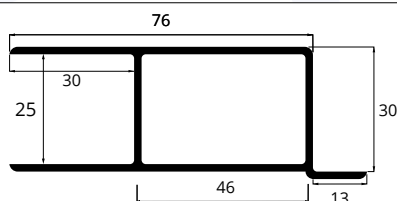

Montante VIP4 perno verticale con battuta
Aluminium lock VIP4 with vertical pin and wing