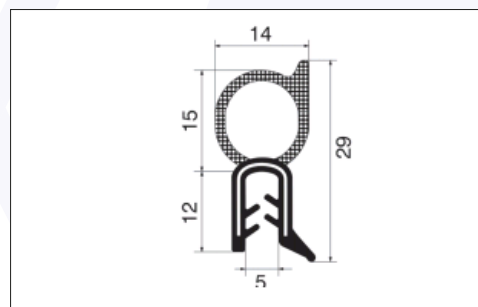

79 0428

Trafilato universale 50 m = 12 kg
Standard profile 50 m = 12 kg

79 0001

Trafilato universale 50 m = 7 kg
Standard profile 50 m = 7 kg

79 0713

Trafilato universale 50 m = 12,1 kg
Standard profile 50 m = 12,1 kg

79 7040

Trafilato universale 50 m = 12,2 kg
Standard profile 50 m = 12,2 kg

79 7047

Trafilato universale 50 m = 11,6 kg
Standard profile 50 m = 11,6 kg

79 7214

Trafilato universale 50 m = 11,6 kg
Standard profile 50 m = 11,6 kg

79 0538

Trafilato universale 25 m = 3 kg
Standard profile 25 m = 3 kg

90 PF011

Trafilato gommaspugna biadesiva Rotolo 20m
Su richiesta / On demand