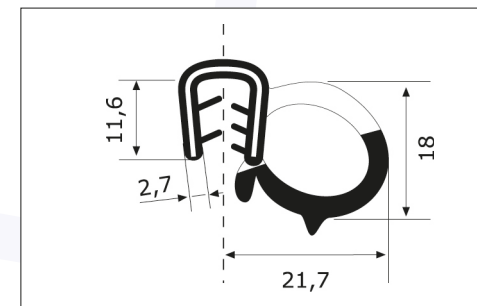

79 0428

Trafilato universale 50 m = 12 kg
Standard profile 50 m = 12 kg

79 0001

Trafilato universale 50 m = 7 kg
Standard profile 50 m = 7 kg

79 0713

Trafilato universale 50 m = 12,1 kg
Standard profile 50 m = 12,1 kg

79 7040

Trafilato universale 50 m = 12,2 kg
Standard profile 50 m = 12,2 kg

79 7047

Trafilato universale 50 m = 11,6 kg
Standard profile 50 m = 11,6 kg

79 7214

Trafilato universale 50 m = 11,6 kg
Standard profile 50 m = 11,6 kg