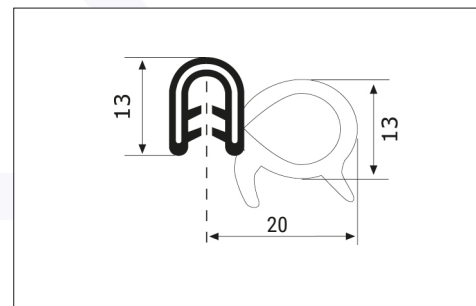

79 0428

Trafilato universale 50 m = 12 kg
Standard profile 50 m = 12 kg

79 0001

Trafilato universale 50 m = 7 kg
Standard profile 50 m = 7 kg

79 0713

Trafilato universale 50 m = 12,1 kg
Standard profile 50 m = 12,1 kg

79 7040

Trafilato universale 50 m = 12,2 kg
Standard profile 50 m = 12,2 kg

79 7047

Trafilato universale 50 m = 11,6 kg
Standard profile 50 m = 11,6 kg

79 7214

Trafilato universale 50 m = 11,6 kg
Standard profile 50 m = 11,6 kg

79 0538

Trafilato universale 25 m = 3 kg
Standard profile 25 m = 3 kg

90 PF011

Trafilato gommaspugna biadesiva Rotolo 20m
Su richiesta / On demand