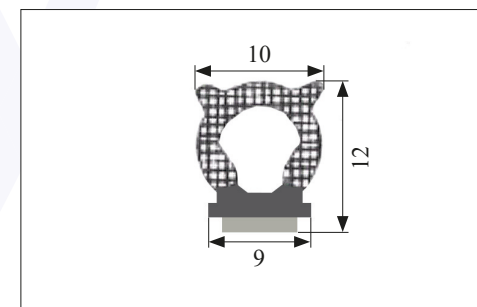

90 PF011

Trafilato gommaspugna biadesiva Rotolo 20m
Su richiesta / On demand