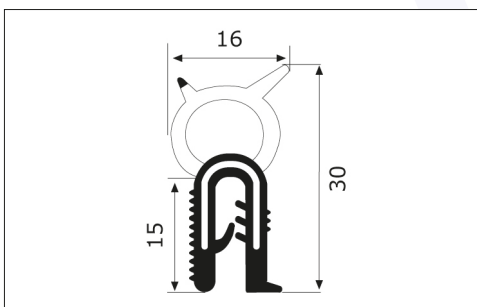

79 0428

Trafilato universale 50 m = 12 kg
Standard profile 50 m = 12 kg

79 0001

Trafilato universale 50 m = 7 kg
Standard profile 50 m = 7 kg

79 0713

Trafilato universale 50 m = 12,1 kg
Standard profile 50 m = 12,1 kg

79 7040

Trafilato universale 50 m = 12,2 kg
Standard profile 50 m = 12,2 kg

79 7047

Trafilato universale 50 m = 11,6 kg
Standard profile 50 m = 11,6 kg

79 7214

Trafilato universale 50 m = 11,6 kg
Standard profile 50 m = 11,6 kg

79 0538

Trafilato universale 25 m = 3 kg
Standard profile 25 m = 3 kg

90 PF011

Trafilato gommaspugna biadesiva Rotolo 20m
Su richiesta / On demand