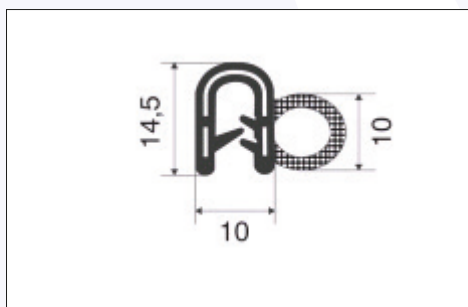

79 0428

Trafilato universale 50 m = 12 kg
Standard profile 50 m = 12 kg

79 0001

Trafilato universale 50 m = 7 kg
Standard profile 50 m = 7 kg

79 0713

Trafilato universale 50 m = 12,1 kg
Standard profile 50 m = 12,1 kg

79 7040

Trafilato universale 50 m = 12,2 kg
Standard profile 50 m = 12,2 kg

79 7047

Trafilato universale 50 m = 11,6 kg
Standard profile 50 m = 11,6 kg

79 7214

Trafilato universale 50 m = 11,6 kg
Standard profile 50 m = 11,6 kg