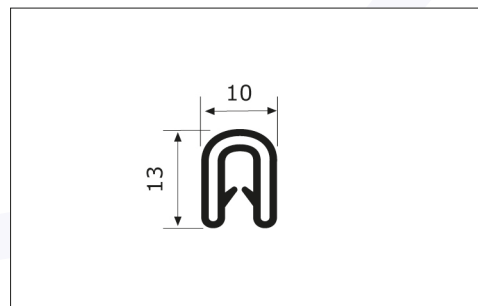

79 0428

Trafilato universale 50 m = 12 kg
Standard profile 50 m = 12 kg

79 0001

Trafilato universale 50 m = 7 kg
Standard profile 50 m = 7 kg

79 0713

Trafilato universale 50 m = 12,1 kg
Standard profile 50 m = 12,1 kg

79 7040

Trafilato universale 50 m = 12,2 kg
Standard profile 50 m = 12,2 kg

79 7047

Trafilato universale 50 m = 11,6 kg
Standard profile 50 m = 11,6 kg

79 7214

Trafilato universale 50 m = 11,6 kg
Standard profile 50 m = 11,6 kg