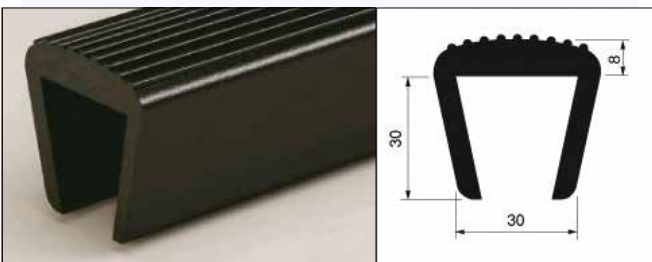

70 006108

Profilo PVC per paracabina L.2600 sp.45 mm
Rubber profile

70006111

Profilo PVC per paracabina L.2200 sp.45 mm
Rubber profile

70 006100

Paracolpo rigido L.3000 H.38 sp.34 mm. Peso 4,3 Kg
Rigid bumper

70 006105

Paracolpo rigido L.3000 H.37 sp.34 mm. Peso 4,1 Kg
Rigid bumper

Codice / Code	Descrizione / Description	L (mm)	W (mm)	H (mm)	Kg
70 005116L	Tampone Bumper	2600	70	55	13,0
70 005117C	Tampone Bumper	2600	90	95	22,0
70 070069	Profilo di ancoraggio zincato Galvanized mounting profile	2500			

70 006110

Profilo PVC per sponde alluminio L.2600 sp.30 mm
Rubber profile

70 006106

Paracolpo rigido L.2200 H.37 sp.34 mm. Peso 3,2 Kg
Rigid bumper