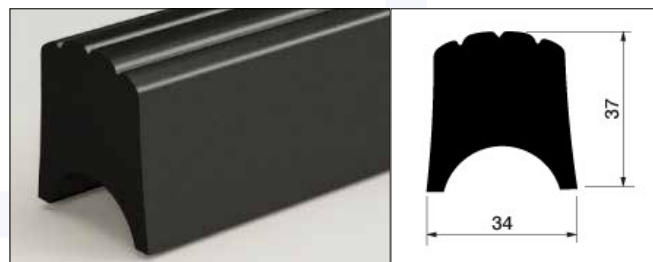

70 006108

Profilo PVC per paracabina L.2600 sp.45 mm
Rubber profile

70006111

Profilo PVC per paracabina L.2200 sp.45 mm
Rubber profile

70 006100

Paracolpo rigido L.3000 H.38 sp.34 mm. Peso 4,3 Kg
Rigid bumper

70 006105

Paracolpo rigido L.3000 H.37 sp.34 mm. Peso 4,1 Kg
Rigid bumper

Codice / Code	Descrizione / Description	L (mm)	W (mm)	H (mm)	Kg
70 005116L	Tampone Bumper	2600	70	55	13,0
70 005117C	Tampone Bumper	2600	90	95	22,0
70 070069	Profilo di ancoraggio zincato Galvanized mounting profile	2500			

70 006110

Profilo PVC per sponde alluminio L.2600 sp.30 mm
Rubber profile

70 006106

Paracolpo rigido L.2200 H.37 sp.34 mm. Peso 3,2 Kg
Rigid bumper