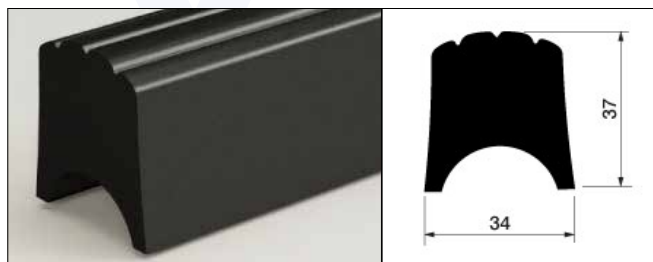

70 006108

Profilo PVC per paracabina L.2600 sp.45 mm
Rubber profile

70006111

Profilo PVC per paracabina L.2200 sp.45 mm
Rubber profile

70 006100

Paracolpo rigido L.3000 H.38 sp.34 mm. Peso 4,3 Kg
Rigid bumper

70 006105

Paracolpo rigido L.3000 H.37 sp.34 mm. Peso 4,1 Kg
Rigid bumper

Codice / Code	Descrizione / Description	L (mm)	W (mm)	H (mm)	Kg
70 005116L	Tampone Bumper	2600	70	55	13,0
70 005117C	Tampone Bumper	2600	90	95	22,0
70 070069	Profilo di ancoraggio zincato Galvanized mounting profile	2500			

70 006110

Profilo PVC per sponde alluminio L.2600 sp.30 mm
Rubber profile

70 006106

Paracolpo rigido L.2200 H.37 sp.34 mm. Peso 3,2 Kg
Rigid bumper