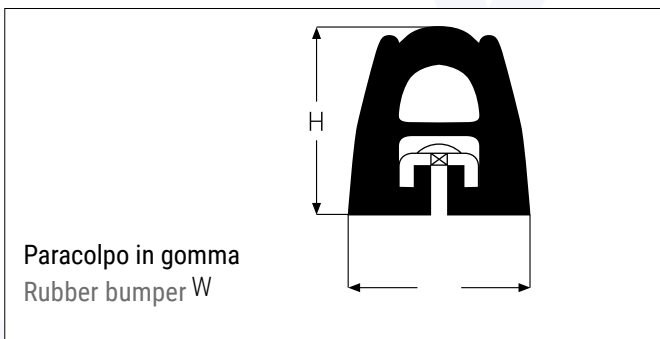

70 006108

Profilo PVC per paracabina L.2600 sp.45 mm
Rubber profile

70006111

Profilo PVC per paracabina L.2200 sp.45 mm
Rubber profile

70 006100

Paracolpo rigido L.3000 H.38 sp.34 mm. Peso 4,3 Kg
Rigid bumper

70 006105

Paracolpo rigido L.3000 H.37 sp.34 mm. Peso 4,1 Kg
Rigid bumper

Codice / Code	Descrizione / Description	L (mm)	W (mm)	H (mm)	Kg
70 005116L	Tampone Bumper	2600	70	55	13,0
70 005117C	Tampone Bumper	2600	90	95	22,0
70 070069	Profilo di ancoraggio zincato Galvanized mounting profile	2500			

70 006110

Profilo PVC per sponde alluminio L.2600 sp.30 mm
Rubber profile

70 006106

Paracolpo rigido L.2200 H.37 sp.34 mm. Peso 3,2 Kg
Rigid bumper