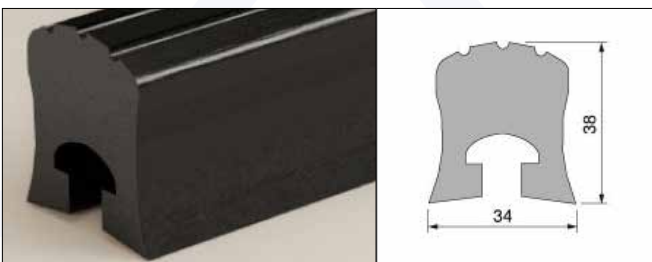

70 006108

Profilo PVC per paracabina L.2600 sp.45 mm
Rubber profile

70006111

Profilo PVC per paracabina L.2200 sp.45 mm
Rubber profile

70 006100

Paracolpo rigido L.3000 H.38 sp.34 mm. Peso 4,3 Kg
Rigid bumper

70 006105

Paracolpo rigido L.3000 H.37 sp.34 mm. Peso 4,1 Kg
Rigid bumper

Codice / Code	Descrizione / Description	L (mm)	W (mm)	H (mm)	Kg
70 005116L	Tampone Bumper	2600	70	55	13,0
70 005117C	Tampone Bumper	2600	90	95	22,0
70 070069	Profilo di ancoraggio zincato Galvanized mounting profile	2500			

70 006110

Profilo PVC per sponde alluminio L.2600 sp.30 mm
Rubber profile

70 006106

Paracolpo rigido L.2200 H.37 sp.34 mm. Peso 3,2 Kg
Rigid bumper