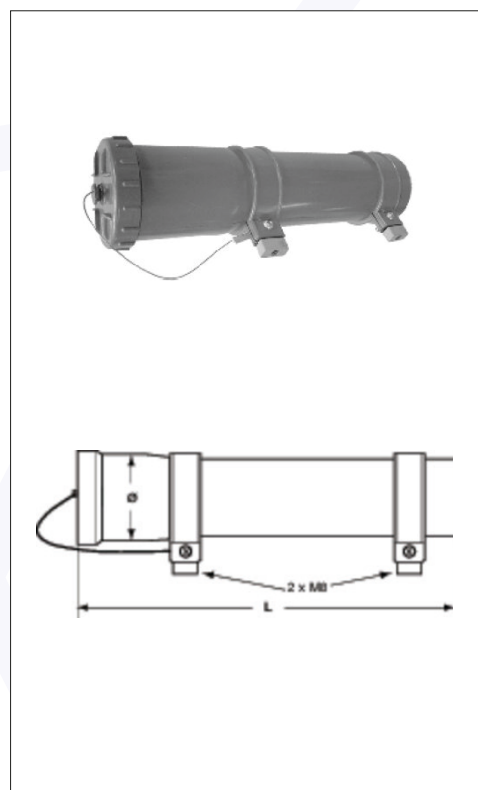

70 026108

A (mm)	B (mm)	C (mm)	Kg
20	140	340	1

Porta documenti in PE con tappo, con 3 boccole filettate M6 (interasse 88 mm), tappo a vite con guarnizione e laccetto anti-smarrimento.

PE document holder with cap, with 3 M6 threaded buckles (88 mm fixing whellbase), screw cap with gasket and anti-loss string.

70 026101

Ø (mm)	L (mm)	Kg	Pezzi - Pack
75	330	0,386	1

Porta documenti con tappo a vite e catenella, conforme alle norme CE, in materiale ignifugo di colore grigio e dotato di attacchi filettati M.

Document holder with screw cap and small chain, in accordance with CE directions, grey fireproof and with M8 threaded mounting

70 026110

L (mm)	H (mm)	P (mm)	Kg
283	363	61	0,7

Porta documenti nero a cassetta
Black document holder case