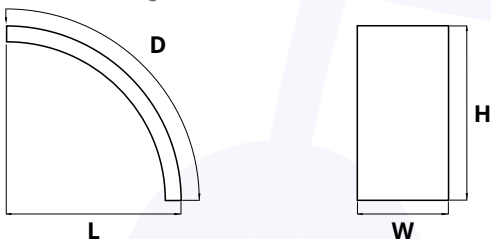

Codice / Code	W (mm)	L (mm)	D (mm)	Descrizione / Description	Kg	Pezzi / Pack
70 019124	450	1340	2100	Inox liscio gomma	11,00	1
70 019125	650	1340	2100	Inox liscio gomma	13,00	1

Curva zinco gomma
Galvanized steel with rubber edge

Codice / Code	W (mm)	L (mm)	D (mm)	Descrizione / Description	Kg	Pezzi / Pack
70 019209	500		700	Zinco gomma	2,80	1
70 019210	500		800	Zinco gomma	3,20	1
70 019207	600		700	Zinco gomma	3,40	1
70 019208	600		800	Zinco gomma	3,80	1
70 019206	650		650	Zinco gomma	3,40	1
70 019205	650		800	Zinco gomma	3,90	1

Curva Interflex inox gomma fiorettato
Stainless steel rubber half-mudguard with texture and rubber edge

Codice / Code	W (mm)	L (mm)	D (mm)	Descrizione / Description	Kg	Pezzi / Pack
66 2717026	500		700	Inox fiore gomma	3,40	1
66 2717027	500		800	Inox fiore gomma	3,60	1
66 2717018	600		700	Inox fiore gomma	3,80	1
66 2717020	650		800	Inox fiore gomma	4,00	1
66 2717029	650		700	Inox fiore gomma	5,20	1

Curva Interflex inox gomma

Stainless steel rubber half-mudguard with rubber edge

Codice / Code	W (mm)	L (mm)	D (mm)	Descrizione / Description	Kg	Pezzi / Pack
66 2717024*	500		700	Inox gomma	3,20	1
66 2717025*	500		800	Inox gomma	3,50	1
66 2717028*	650		700	Inox gomma	3,20	1
66 2717010*	650		800	Inox gomma	4,00	1