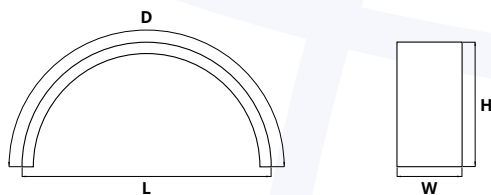

Parafanghi Interflex inox liscio gomma
Stainless steel mudguards with rubber edge

Codice / Code	W (mm)	L (mm)	D (mm)	Descrizione / Description	Kg	Pezzi / Pack
70 019156	400	860	1360	Inox fiore gomma	4,90	1
70 019114	450	880	1450	Inox fiore gomma	5,20	1
70 019115	500	1000	1570	Inox fiore gomma	7,50	1
70 019116	550	1000	1570	Inox fiore gomma	7,00	1
70 019117	550	1100	1700	Inox fiore gomma	9,00	1
70 019118	600	1170	1800	Inox fiore gomma	8,50	1
70 019119	650	1170	1800	Inox fiore gomma	10,90	1
70 019159	450	1300	1900	Inox fiore gomma	8,00	1
70 019158	650	1300	1900	Inox fiore gomma	12,00	1
70 019120	450	1340	2100	Inox fiore gomma	11,00	1
70 019121	650	1340	2100	Inox fiore gomma	13,00	1

Codice / Code	W (mm)	L (mm)	D (mm)	Descrizione / Description	Kg	Pezzi / Pack
70 019124	450	1340	2100	Inox liscio gomma	11,00	1
70 019125	650	1340	2100	Inox liscio gomma	13,00	1