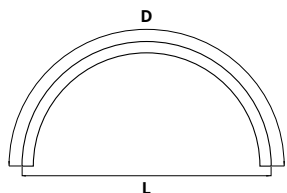

Parafanghi zinco gomma
Galvanized steel mudguard with rubber edge

Codice / Code	W (mm)	L (mm)	D (mm)	Descrizione / Description	Kg	Pezzi / Pack
70 019104	220	820	1250	Zinco Gomma	1,90	1
70 019105	240	910	1460	Zinco Gomma	2,75	1
66 2715055	280	880	1300	Zinco Gomma	2,80	1
66 2715054	350	700	1100	Zinco Gomma	4,00	1
70 019106	400	800	1260	Zinco Gomma	3,80	1
66 2715030/BIS	400	860	1360	Zinco Gomma	3,80	1
70 019122	425	880	1360	Zinco Gomma	4,25	1
70 019107	450	900	1520	Zinco Gomma	4,75	1
66 2715053	450	880	1360	Zinco Gomma	5,00	1
70019126	450	1340	2100	Zinco Gomma	7,60	1
70 019123	500	900	1410	Zinco Gomma	5,20	1
70 019108	500	980	1570	Zinco Gomma	5,45	1
70 019110	500	1100	1600	Zinco Gomma	5,60	1
70 019109	550	1000	1570	Zinco Gomma	6,00	1
70 019111	550	1100	1700	Zinco Gomma	6,50	1
70 019112	600	1115	1800	Zinco Gomma	7,50	1
70 019100	650	1115	1800	Zinco Gomma	8,50	1
70 019113	600	1260	2000	Zinco Gomma	8,35	1
70 019101	550	1260	2000	Zinco Gomma	7,65	1
70 019102	600	1340	2100	Zinco Gomma	8,75	1
70 019103	650	1340	2100	Zinco Gomma	9,50	1

Codice / Code	W (mm)	L (mm)	D (mm)	Descrizione / Description	Kg	Pezzi / Pack
70 019124	450	1340	2100	Inox liscio gomma	11,00	1
70 019125	650	1340	2100	Inox liscio gomma	13,00	1

Curva zinco gomma
Galvanized steel with rubber edge

Curva Interflex inox gomma fiorettato
Stainless steel rubber half-mudguard with texture and rubber edge

Codice / Code	W (mm)	L (mm)	D (mm)	Descrizione / Description	Kg	Pezzi / Pack
66 2717026	500		700	Inox fiore gomma	3,40	1
66 2717027	500		800	Inox fiore gomma	3,60	1
66 2717018	600		700	Inox fiore gomma	3,80	1
66 2717020	650		800	Inox fiore gomma	4,00	1
66 2717029	650		700	Inox fiore gomma	5,20	1

Curva Interflex inox gomma

Stainless steel rubber half-mudguard with rubber edge

Codice / Code	W (mm)	L (mm)	D (mm)	Descrizione / Description	Kg	Pezzi / Pack
66 2717024*	500		700	Inox gomma	3,20	1
66 2717025*	500		800	Inox gomma	3,50	1
66 2717028*	650		700	Inox gomma	3,20	1
66 2717010*	650		800	Inox gomma	4,00	1