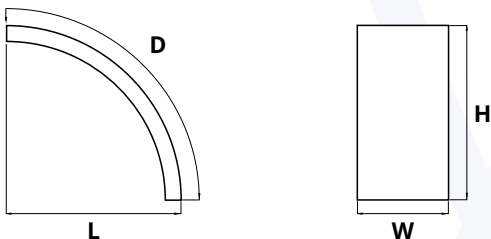

Parafanghi inox fiorettato gomma
Stainless steel mudguards with texture and rubber edge

Parafanghi Interflex inox liscio gomma
Stainless steel mudguards with rubber edge

Codice / Code	W (mm)	L (mm)	D (mm)	Descrizione / Description	Kg	Pezzi / Pack
70 019156	400	860	1360	Inox fiore gomma	4,90	1
70 019114	450	880	1450	Inox fiore gomma	5,20	1
70 019115	500	1000	1570	Inox fiore gomma	7,50	1
70 019116	550	1000	1570	Inox fiore gomma	7,00	1
70 019117	550	1100	1700	Inox fiore gomma	9,00	1
70 019118	600	1170	1800	Inox fiore gomma	8,50	1
70 019119	650	1170	1800	Inox fiore gomma	10,90	1
70 019159	450	1300	1900	Inox fiore gomma	8,00	1
70 019158	650	1300	1900	Inox fiore gomma	12,00	1
70 019120	450	1340	2100	Inox fiore gomma	11,00	1
70 019121	650	1340	2100	Inox fiore gomma	13,00	1

Codice / Code	W (mm)	L (mm)	D (mm)	Descrizione / Description	Kg	Pezzi / Pack
70 019124	450	1340	2100	Inox liscio gomma	11,00	1
70 019125	650	1340	2100	Inox liscio gomma	13,00	1

Curva zinco gomma
Galvanized steel with rubber edge

Curva Interflex inox gomma fiorettato
Stainless steel rubber half-mudguard with texture and rubber edge

Codice / Code	W (mm)	L (mm)	D (mm)	Descrizione / Description	Kg	Pezzi / Pack
66 2717026	500		700	Inox fiore gomma	3,40	1
66 2717027	500		800	Inox fiore gomma	3,60	1
66 2717018	600		700	Inox fiore gomma	3,80	1
66 2717020	650		800	Inox fiore gomma	4,00	1
66 2717029	650		700	Inox fiore gomma	5,20	1

Curva Interflex inox gomma

Stainless steel rubber half-mudguard with rubber edge

Codice / Code	W (mm)	L (mm)	D (mm)	Descrizione / Description	Kg	Pezzi / Pack
66 2717024*	500		700	Inox gomma	3,20	1
66 2717025*	500		800	Inox gomma	3,50	1
66 2717028*	650		700	Inox gomma	3,20	1
66 2717010*	650		800	Inox gomma	4,00	1