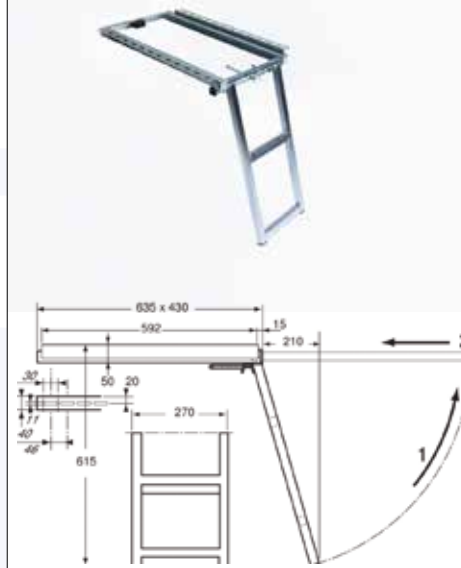

**70 011103**

L (mm)	W (mm)	Kg	Pezzi / Pack
400	350	3,5	1

Scala sfilabile ad un gradino zincata a freddo  
Pullout ladder with one step cold galvanized

**70 011118**

L (mm)	W (mm)	Kg	Pezzi / Pack
795	350	7,7	1

Scala sfilabile a 3 gradini zincata a freddo  
Pullout ladder with 3 steps cold galvanized

**70 011119**

L (mm)	W (mm)	Kg	Pezzi / Pack
600	350	6,2	1

Scala sfilabile a 2 gradini zincata a freddo  
con squadrette di fissaggio asolate  
Pullout ladder with 2 steps cold galvanized  
and fixing slotted brackets

**70 011120**

L (mm)	W (mm)	Kg	Pezzi / Pack
400	350	4,2	1

Scala sfilabile ad un gradino zincata a freddo  
con squadrette di fissaggio asolate  
Pullout ladder with one step cold galvanized  
and fixing slotted brackets

Scala sfilabile a 2 gradini zincata a freddo con  
squadrette di fissaggio asolate e fermo in plastica  
Pullout ladder with 2 steps cold galvanized,  
fixing slotted brackets and plastic lock

**70 011119X \***