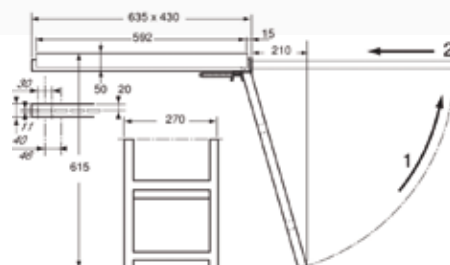

Scala sfilabile a 3 gradini zincata a freddo  
Pullout ladder with 3 steps cold galvanized

**70 011119**

L (mm)	W (mm)	Kg	Pezzi / Pack
600	350	6,2	1

Scala sfilabile a 2 gradini zincata a freddo  
con squadrette di fissaggio asolate  
Pullout ladder with 2 steps cold galvanized  
and fixing slotted brackets

**70 011120**

L (mm)	W (mm)	Kg	Pezzi / Pack
400	350	4,2	1

Scala sfilabile ad un gradino zincata a freddo  
con squadrette di fissaggio asolate  
Pullout ladder with one step cold galvanized  
and fixing slotted brackets

**70 011100**

L (mm)	W (mm)	Kg	Pezzi / Pack
650	350	5,5	1

Scala sfilabile a 2 gradini zincata a freddo  
Pullout ladder with 2 steps cold galvanized

**70 011119P**

L (mm)	W (mm)	Kg	Pezzi / Pack
650	350	6,2	1