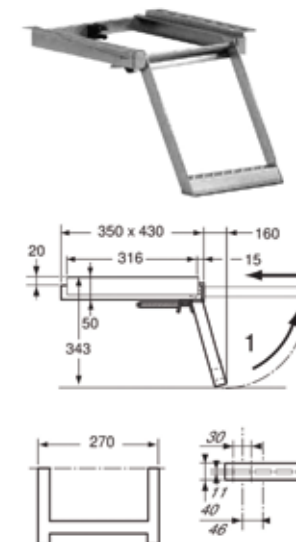

**70 011103**

L (mm)	W (mm)	Kg	Pezzi / Pack
400	350	3,5	1

Scala sfilabile ad un gradino zincata a freddo  
Pullout ladder with one step cold galvanized

**70 011118**

L (mm)	W (mm)	Kg	Pezzi / Pack
795	350	7,7	1

Scala sfilabile a 3 gradini zincata a freddo  
Pullout ladder with 3 steps cold galvanized

**70 011119**

L (mm)	W (mm)	Kg	Pezzi / Pack
600	350	6,2	1

Scala sfilabile a 2 gradini zincata a freddo  
con squadrette di fissaggio asolate  
Pullout ladder with 2 steps cold galvanized  
and fixing slotted brackets

**70 011120**

L (mm)	W (mm)	Kg	Pezzi / Pack
400	350	4,2	1

Scala sfilabile ad un gradino zincata a freddo  
con squadrette di fissaggio asolate  
Pullout ladder with one step cold galvanized  
and fixing slotted brackets