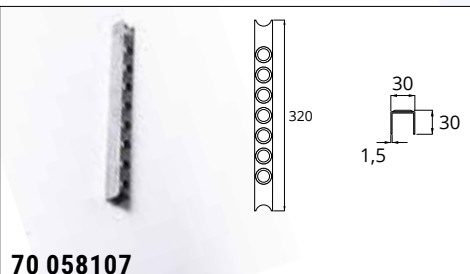

70 058107

L (mm)	W (mm)	H (mm)	Kg	Pezzi / Pack
320	30	30	/	1

Piolo inox
Stainless rung