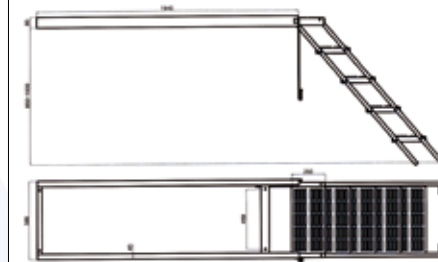

Scala sfilabile a 2 gradini inox con asole  
Pullout ladder with 2 steps stainless steel  
with fixing slotted brackets

\* Su richiesta / On demand

**70 011116**

L (mm)	W (mm)	H (mm)	Kg	Pezzi / Pack
1650	586	830/950	36	1

Scaletta sfilabile a 4 gradini in acciaio zinca-  
to a caldo  
Hot galvanized steel foldaway 4 steps  
ladder

**70 011117**

L (mm)	W (mm)	H (mm)	Kg	Pezzi / Pack
1940	586	850/1000	45	1

Scaletta sfilabile a 5 gradini in acciaio zinca-  
to a caldo  
Hot galvanized steel foldaway 5 steps  
ladder