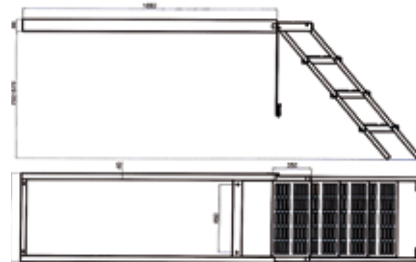

70 011116

L (mm)	W (mm)	H (mm)	Kg	Pezzi / Pack
1650	586	830/950	36	1

Scaletta sfilabile a 4 gradini in acciaio zinca-
to a caldo
Hot galvanized steel foldaway 4 steps
ladder