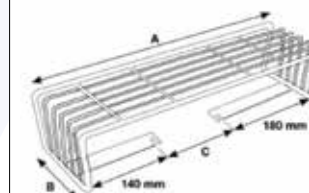

Su supporto / On support

Codice / Code	Veicolo / Vehicle	Dimensione / Dimension				Peso / Weight
		A	B	C	D	
70 010114	Man serie leggero (su barra / on Underride protection)	365	150	150		900 g
	Nissan Trade (su supporto/ on support)					
70 010116*	Actros, Axor (su barra / on Underride protection)	575	160	195		1580 g
70 010118	Mercedes Sprinter (su supporto / on support)	500	145	150		1250 g
70 010127	Mercedes Actros - 2010 / Axor (su supporto / on support)	570	160	195		1580 g
70 010130	Mercedes Atego (su supporto / on support)	500	160	150		1450 g
70 010131	Mitsubishi Canter (su supporto / on support)	380	150	160		900 g
70 010142	Ford Transit 2017 (su barra / on Underride protection)	420	150	160		750 g

Codice / Code	Veicolo / Vehicle	Dimensione / Dimension				Peso / Weight
		A	B	C	D	
70 010117	Ford 2006	410	130	225	140	760 g

Destro
Right

Su supporto / On support

Sinistro
Left

Su supporto / On support

Codice / Code	Veicolo / Vehicle	Dimensione / Dimension				Peso / Weight
		A	B	C	D	
66 4115048	Sprinter 2009 Destro / right	440	160	150		1.050 g
66 4115049	Sprinter 2009 Sinistro / left	440	160	150		1.050 g