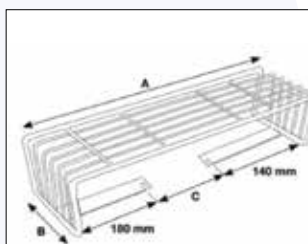

Destro
Right

Su supporto / On support