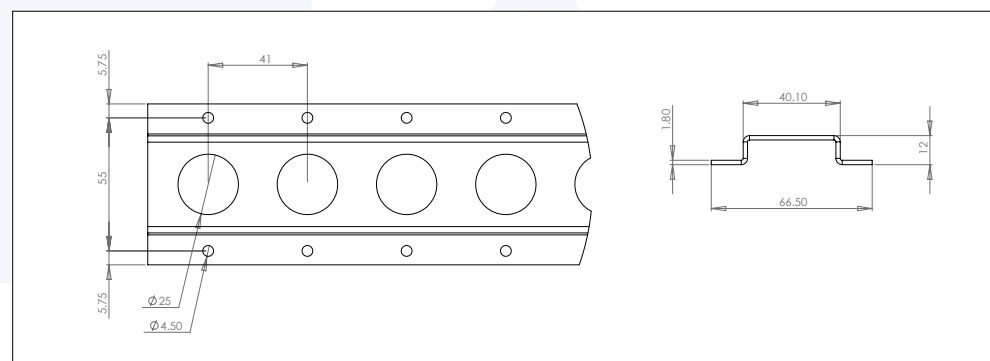

70 055187

Dimensioni / Dimensions	Kg	Pezzi Pack
L = 1997	1,55	1

Profilo aggancio esterno alluminio grezzo con fori Ø 20 mm

70 055186

Dimensioni / Dimensions	Kg	Pezzi Pack
L = 1997	1,07	1

Profilo aggancio incassato con fori Ø 20 mm

70 055213

Barra aggancio alluminio con pioli L.5000 mm
Pin track recessed L. 5000 mm

70 055194

Bandella fermacarico zincata con fori \varnothing 20mm

Dimensioni / Dimensions	Kg	Pezzi / Pack
L = 3050	5,50	1

70 055193

Bandella fermacarico zincata con fori \varnothing 25mm

Dimensioni / Dimensions	Kg	Pezzi / Pack
L = 3050	3,06	1

70 055102

Dimensioni / Dimensions	Kg	Pezzi / Pack
L = 3060 mm	6,50	1

Bandella fermacarico zincata per cinghie tubi, sp. Ø 2,5mm con fori da Ø 25 mm
Galvanized load stop strap for tube belts, tickness 2,5mm with holes Ø 25 mm

70 055205

Dimensioni / Dimensions	Kg	Pezzi / Pack
L = 3048 mm	6,50	1

Bandella fermacarico inox per cinghie tubi, sp. Ø 2,5mm con fori da Ø 25 mm
Stainless load stop strap for tube belts, tickness 2,5mm with holes Ø 25 mm