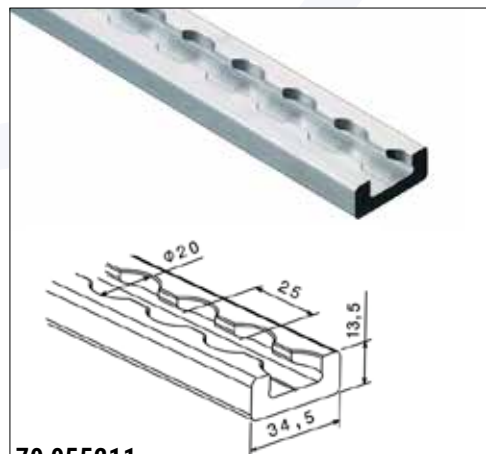

70 055204

Dimensioni / Dimensions	Kg	Pezzi Pack
L = 3000 mm	6,5	1

Bandella fermacarico alluminio con foro da Ø 25 mm / Aluminium load stop strap for tube belts with holes Ø 25 mm

70 055212

Dimensioni / Dimensions	Kg	Pezzi Pack
		1

Profilo aggancio esterno Airline L 3000 mm con fori 75 mm
Airline guide track L. 3000 mm with hole

70 055214

Dimensioni / Dimensions	Kg	Pezzi Pack
		1

Maniglia bloccaggio KERL JF-35
JF Load resistant system for roll containers

Su richiesta / On demand

70 055210

Profilo aggancio esterno AJ leggera L 3000 mm
Light airline track semicircular L. 3000 mm

70 055211

Profilo aggancio incassato AJ STD leggera
L 3000 mm
Airline track rectangular L. 3000 mm

70 055213

Barra aggancio alluminio con pioli L.5000 mm
Pin track recessed L. 5000 mm

70 055194

Bandella fermacarico zincata con fori \varnothing 20mm

Dimensioni / Dimensions	Kg	Pezzi / Pack
L = 3050	5,50	1