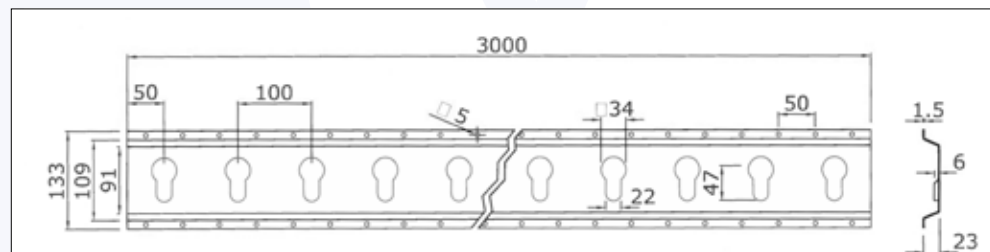

70 055209

Bandella per porta abiti, omega Zin. Chiave 33/22 L.3000

A RICHIESTA ON DEMAND
Barra con aggancio di sicurezza e asta ferma grucce

A RICHIESTA ON DEMAND
Barra con aggancio di sicurezza senza ferma grucce