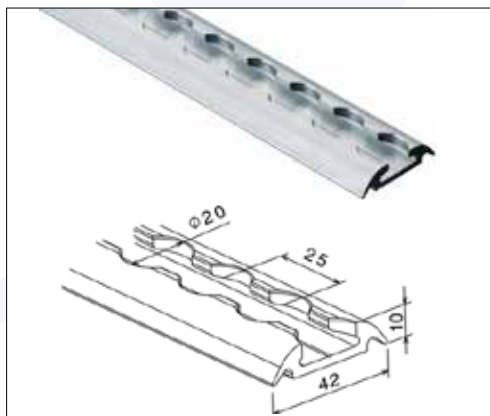

70 055204

Dimensioni / Dimensions	Kg	Pezzi Pack
L = 3000 mm	6,5	1

Bandella fermacarico alluminio con foro da Ø 25 mm / Aluminium load stop strap for tube belts with holes Ø 25 mm

70 055212

Dimensioni / Dimensions	Kg	Pezzi Pack
		1

Profilo aggancio esterno Airline L 3000 mm con fori 75 mm
Airline guide track L. 3000 mm with hole

70 055214

Dimensioni / Dimensions	Kg	Pezzi Pack
		1

Maniglia bloccaggio KERL JF-35
JF Load resistant system for roll containers

Su richiesta / On demand

70 055210

Profilo aggancio esterno AJ leggera L 3000 mm
Light airline track semicircular L. 3000 mm

70 055211

Profilo aggancio incassato AJ STD leggera
L 3000 mm
Airline track rectangular L. 3000 mm

70 055213

Barra aggancio alluminio con pioli L.5000 mm
Pin track recessed L. 5000 mm

70 055194

Bandella fermacarico zincata con fori \varnothing 20mm

Dimensioni / Dimensions	Kg	Pezzi / Pack
L = 3050	5,50	1