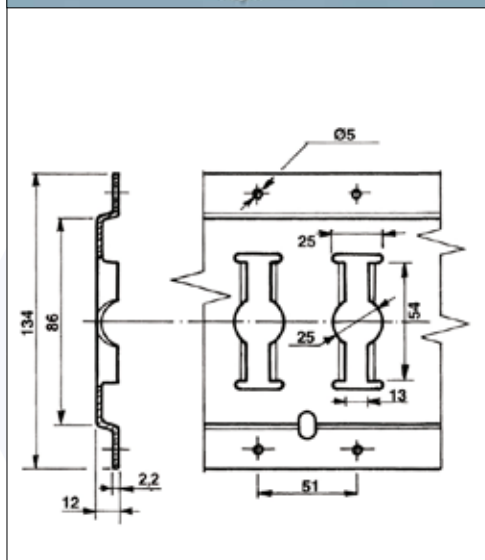

70 055213

Barra aggancio alluminio con pioli L.5000 mm
Pin track recessed L. 5000 mm

70 055194

Bandella fermacarico zincata con fori \varnothing 20mm

Dimensioni / Dimensions	Kg	Pezzi / Pack
L = 3050	5,50	1

70 055193

Bandella fermacarico zincata con fori \varnothing 25mm

Dimensioni / Dimensions	Kg	Pezzi / Pack
L = 3050	3,06	1

70 055102

Dimensioni / Dimensions	Kg	Pezzi / Pack
L = 3060 mm	6,50	1

Bandella fermacarico zincata per cinghie tubi, sp. Ø 2,5mm con fori da Ø 25 mm
Galvanized load stop strap for tube belts, tickness 2,5mm with holes Ø 25 mm

70 055205

Dimensioni / Dimensions	Kg	Pezzi / Pack
L = 3048 mm	6,50	1

Bandella fermacarico inox per cinghie tubi, sp. Ø 2,5mm con fori da Ø 25 mm
Stainless load stop strap for tube belts, tickness 2,5mm with holes Ø 25 mm

70 055181

Dimensioni / Dimensions	Kg	Pezzi / Pack
	0,01	1

Terminale in pvc per bandella
cod. 70 055102

70 055209

Bandella per porta abiti, omega Zin. Chiave 33/22 L.3000

A RICHIESTA ON DEMAND
Barra con aggancio di sicurezza e asta ferma grucce