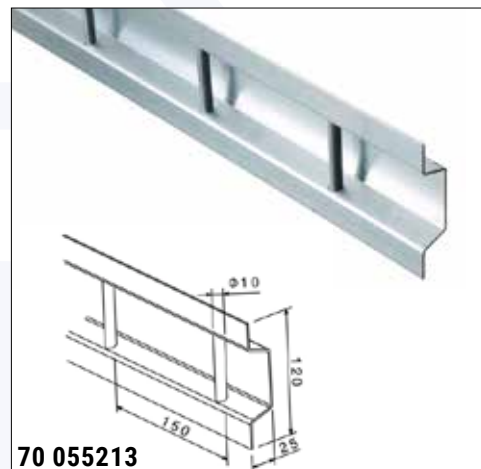

Profilo aggancio esterno Airline L 3000 mm con fori 75 mm
Airline guide track L. 3000 mm with hole

70 055214

Dimensioni / Dimensions	Kg	Pezzi Pack
		1

Maniglia bloccaggio KERL JF-35
JF Load resistant system for roll containers

Su richiesta / On demand

70 055210

Profilo aggancio esterno AJ leggera L 3000 mm
Light airline track semicircular L. 3000 mm

70 055211

Profilo aggancio incassato AJ STD leggera
L 3000 mm
Airline track rectangular L. 3000 mm

70 055213

Barra aggancio alluminio con pioli L.5000 mm
Pin track recessed L. 5000 mm

70 055194

Bandella fermacarico zincata con fori \varnothing 20mm

Dimensioni / Dimensions	Kg	Pezzi / Pack
L = 3050	5,50	1

70 055193

Bandella fermacarico zincata con fori \varnothing 25mm

Dimensioni / Dimensions	Kg	Pezzi / Pack
L = 3050	3,06	1

70 055102

Dimensioni / Dimensions	Kg	Pezzi / Pack
L = 3060 mm	6,50	1

Bandella fermacarico zincata per cinghie tubi, sp. Ø 2,5mm con fori da Ø 25 mm
Galvanized load stop strap for tube belts, tickness 2,5mm with holes Ø 25 mm