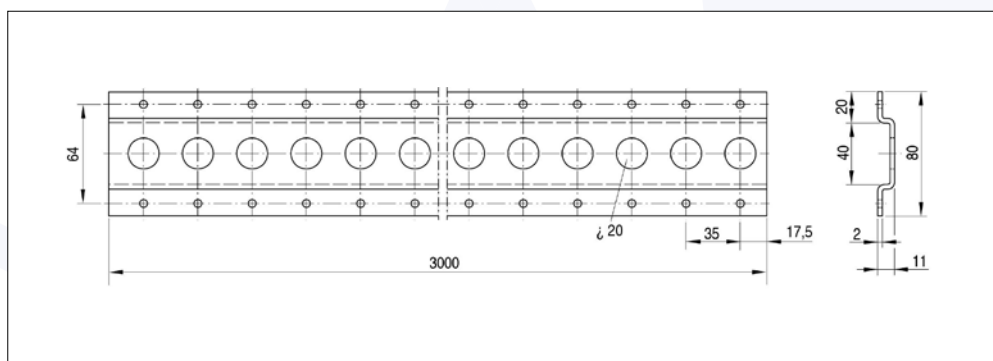

Profilo aggancio esterno Airline L 3000 mm con fori 75 mm
Airline guide track L. 3000 mm with hole

70 055214

Dimensioni / Dimensions	Kg	Pezzi Pack
		1

Maniglia bloccaggio KERL JF-35
JF Load resistant system for roll containers

Su richiesta / On demand

70 055210

Profilo aggancio esterno AJ leggera L 3000 mm
Light airline track semicircular L. 3000 mm

70 055211

Profilo aggancio incassato AJ STD leggera
L 3000 mm
Airline track rectangular L. 3000 mm

70 055213

Barra aggancio alluminio con pioli L.5000 mm
Pin track recessed L. 5000 mm

70 055194

Bandella fermacarico zincata con fori \varnothing 20mm

Dimensioni / Dimensions	Kg	Pezzi / Pack
L = 3050	5,50	1

70 055193

Bandella fermacarico zincata con fori \varnothing 25mm

Dimensioni / Dimensions	Kg	Pezzi / Pack
L = 3050	3,06	1

70 055102

Dimensioni / Dimensions	Kg	Pezzi / Pack
L = 3060 mm	6,50	1

Bandella fermacarico zincata per cinghie tubi, sp. Ø 2,5mm con fori da Ø 25 mm
Galvanized load stop strap for tube belts, tickness 2,5mm with holes Ø 25 mm