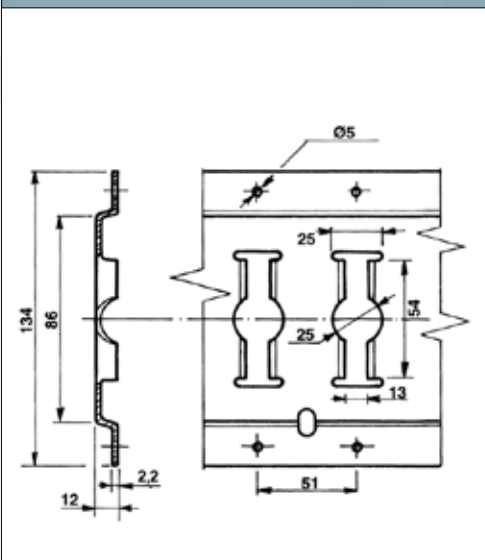

70 055187

Dimensioni / Dimensions	Kg	Pezzi Pack
L = 1997	1,55	1

Profilo aggancio esterno alluminio grezzo con fori Ø 20 mm

70 055186

Dimensioni / Dimensions	Kg	Pezzi Pack
L = 1997	1,07	1

Profilo aggancio incassato con fori Ø 20 mm

70 055213

Barra aggancio alluminio con pioli L.5000 mm
Pin track recessed L. 5000 mm

70 055194

Bandella fermacarico zincata con fori \varnothing 20mm

Dimensioni / Dimensions	Kg	Pezzi / Pack
L = 3050	5,50	1

70 055193

Bandella fermacarico zincata con fori \varnothing 25mm

Dimensioni / Dimensions	Kg	Pezzi / Pack
L = 3050	3,06	1

70 055102

Dimensioni / Dimensions	Kg	Pezzi / Pack
L = 3060 mm	6,50	1

Bandella fermacarico zincata per cinghie tubi, sp. Ø 2,5mm con fori da Ø 25 mm
Galvanized load stop strap for tube belts, tickness 2,5mm with holes Ø 25 mm

70 055205

Dimensioni / Dimensions	Kg	Pezzi / Pack
L = 3048 mm	6,50	1

Bandella fermacarico inox per cinghie tubi, sp. Ø 2,5mm con fori da Ø 25 mm
Stainless load stop strap for tube belts, tickness 2,5mm with holes Ø 25 mm