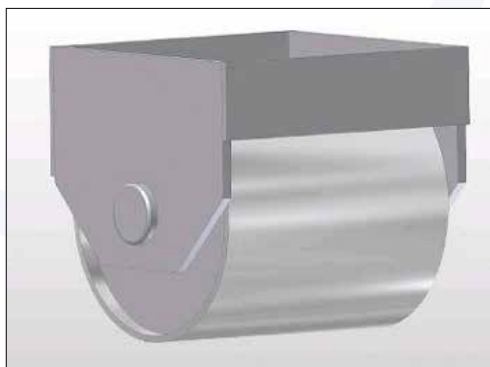

Rullo grezzo a corpo rimovibile $\varnothing 160$ / Raw $\varnothing 160$ roller for removable body

Codice / Code	Descrizione / Description	\varnothing	A	B	C	D	Kg / Weight
70 059127	Capacità 15 Ton. cad. per entrambi i modelli, per cassoni con volume da 7 a 35 m ³ Capacity 15 Tons. each one for both types, for dump boxis with capacity from 7 to 35 m ³	160	191	210	90	180	10,500

Rullo grezzo a corpo rimovibile $\varnothing 200$ / Raw $\varnothing 200$ roller for removable body

Codice / Code	Descrizione / Description	\varnothing	A	B	C	D	Kg / Weight
70 059128	Capacità 15 Ton. cad. per entrambi i modelli, per cassoni con volume da 7 a 35 m ³ Capacity 15 Tons. each one for both types, for dump boxis with capacity from 7 to 35 m ³	200	235	252	122,5	226	17,500