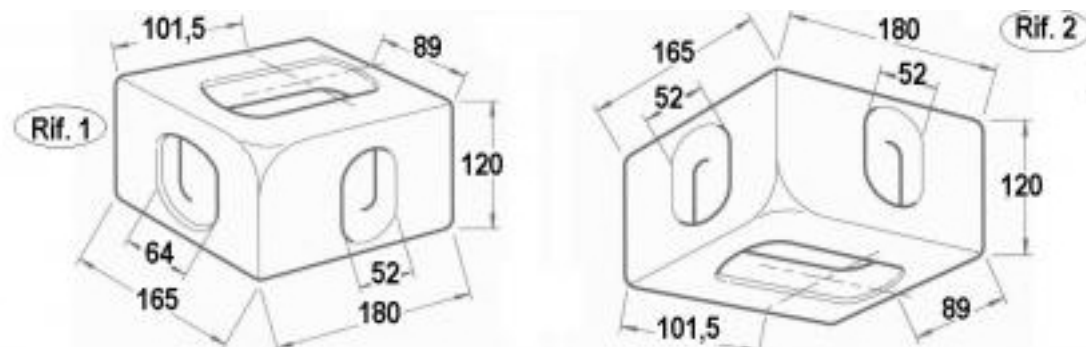

Blocco d'angolo / Angle block

Per casse mobili furgonate L = 2550 mm / For van travelling cases L = 2550 mm

Codice / Code	Descrizione / Description	Kg	Pezzi/ Pack
70 059110/JT	Blocco d'angolo inclinato in acciaio grezzo Raw steel inclined angle block	8,500	1

Blocco d'angolo / Angle block

Per casse mobili furgonate L = 2550 mm / For van travelling cases L = 2550 mm

Codice / Code	Descrizione / Description	Kg	Pezzi/ Pack
70 059106/JT	Blocco d'angolo dritto in acciaio grezzo Raw steel Straight angle block	10,00	1

Codice / Code	Descrizione / Description	Kg	Pezzi / Pack
66 0431028	Rif. 1 - Blocco d'angolo superiore dx	11,900	1
66 0431029	Rif. 1 - Blocco d'angolo superiore sx	11,900	1
66 0431030	Rif. 2 - Blocco d'angolo inferiore dx	11,900	1
66 0431031	Rif. 2 - Blocco d'angolo inferiore sx	11,900	1