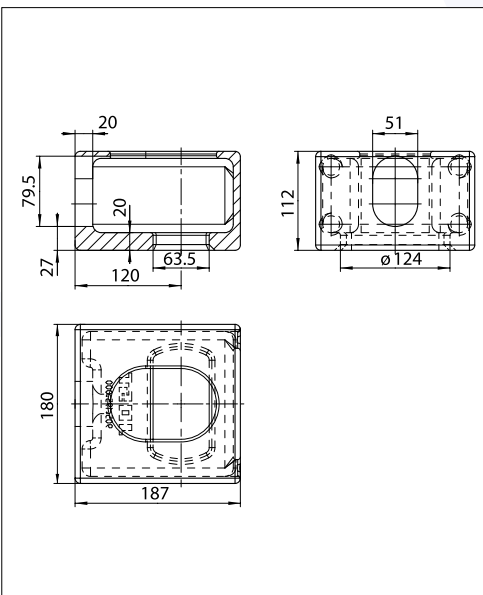

Blocco d'angolo / Angle block

Per casse mobili furgonate L = 2550 mm / For van travelling cases L = 2550 mm

Codice / Code	Descrizione / Description	Kg	Pezzi/ Pack
70 059110/JT	Blocco d'angolo inclinato in acciaio grezzo Raw steel inclined angle block	8,500	1

Blocco d'angolo / Angle block

Per casse mobili furgonate L = 2550 mm / For van travelling cases L = 2550 mm

Codice / Code	Descrizione / Description	Kg	Pezzi/ Pack
70 059106/JT	Blocco d'angolo dritto in acciaio grezzo Raw steel Straight angle block	10,00	1

Codice / Code	Descrizione / Description	Kg	Pezzi / Pack
66 0431028	Rif. 1 - Blocco d'angolo superiore dx	11,900	1
66 0431029	Rif. 1 - Blocco d'angolo superiore sx	11,900	1
66 0431030	Rif. 2 - Blocco d'angolo inferiore dx	11,900	1
66 0431031	Rif. 2 - Blocco d'angolo inferiore sx	11,900	1